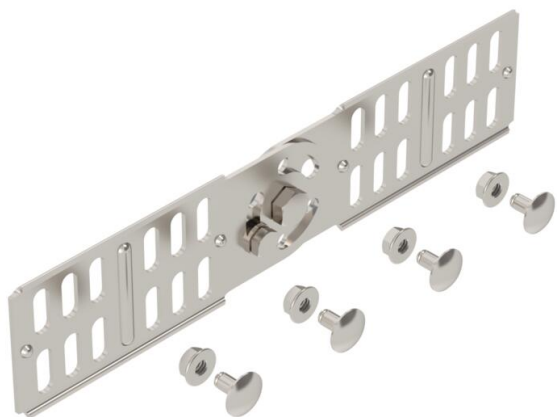

Tehnicni list

Zglobna spojka 60 A2

Št. artikla: 7082258

Zglobne spojke za kabelske kanale z višino stranice 60 mm.
Vključno z ustrežno količino pritrdilnega materiala.

A2 Nerjaveče jeklo 1.4301

2B surovo, naknadno obdelano

Matični podatki

Št. artikla	7082258
Tip	RGV 60 A2
Oznaka 1	Zglobna spojka
Oznaka 2	za kabelsko polico
Proizvajalec	OBO
Dimenzija	60x260
Material	Nerjaveče jeklo 1.4301
Površina	surovo, naknadno obdelano
Standard površine	
Najmanjša enota VK	10
Količinska enota	kos
Teža	25,1 kg
Enota teže	kg/100 kos

Dimenzije

Dimenzije	254 x 56
Dolžina	254 mm
Širina	16 mm
Višina	60 mm
Višina	2 in
Debelina pločevine	2 mm

Tehnicni list

Zglobna spojka 60 A2

Št. artikla: 7082258

Tehnični podatki

Izvedba	Vzdolžna spojka
Ohranitev delovanja naprav	ne
Primerno za mrežni kanal	ne
Primerno za kabelsko lestev	ne
Primerno za kabelski kanal	da
Primerno za sistem kabelskih nosilcev višine	60 mm
Zglobna spojka, vodoravna	ne
Zglobna spojka, navpična	da
Vrsta povezave	Vijačna spojka