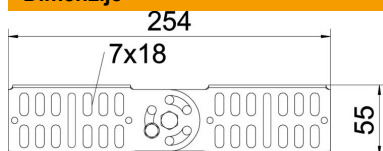

Tehnicni list

Zglobna spojka 60 A2

Št. artikla: 7082258

Zglobne spojke za kabelske kanale z višino stranice 60 mm.
Vključno z ustrežno količino pritrdilnega materiala.

A2 Nerjaveče jeklo 1.4301

2B surovo, naknadno obdelano

Matični podatki

Št. artikla	7082258
Tip	RGV 60 A2
Oznaka 1	Zglobna spojka
Oznaka 2	za kabelsko polico
Proizvajalec	OBO
Dimenzija	60x260
Material	Nerjaveče jeklo 1.4301
Površina	surovo, naknadno obdelano
Standard površine	
Najmanjša enota VK	10
Količinska enota	kos
Teža	25,1 kg
Enota teže	kg/100 kos

Dimenzije

Dimenzije	254 x 56
Dolžina	254 mm
Širina	16 mm
Višina	60 mm
Višina	2 in
Debelina pločevine	2 mm

Tehnicni list

Zglobna spojka 60 A2

Št. artikla: 7082258

Tehnični podatki

Izvedba	Vzdolžna spojka
Ohranitev delovanja naprav	ne
Primerno za mrežni kanal	ne
Primerno za kabelsko lestev	ne
Primerno za kabelski kanal	da
Primerno za sistem kabelskih nosilcev višine	60 mm
Zglobna spojka, vodoravna	ne
Zglobna spojka, navpična	da
Vrsta povezave	Vijačna spojka