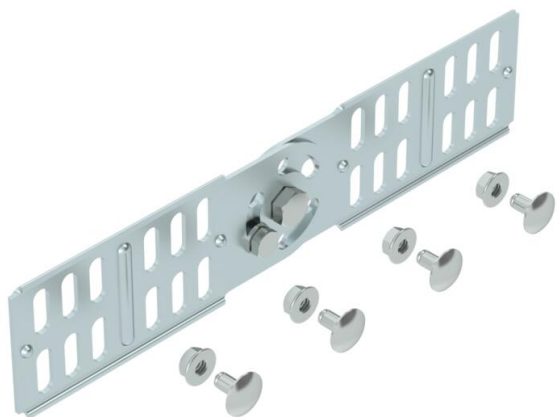

## Zglobna spojka 60 FS

Št. artikla: 7082010

Zglobne spojke za kabelske kanale z višino stranice 60 mm.  
Vključno z ustrežno količino pritrdilnega materiala.

**St** Jeklo

**FS** neprekinjeno cinkano v ognju

### Matični podatki

Št. artikla	7082010
Oznaka 1	Zglobna spojka
Oznaka 2	za kabelsko polico
Proizvajalec	OBO
Dimenzija	60x260
Material	Jeklo
Površina	neprekinjeno cinkano v ognju
Standard površine	DIN EN 10346
Najmanjša enota VK	10
Količinska enota	kos
Teža	25,1 kg
Enota teže	kg/100 kos

### Dimenzije

Dimenzije	254 x 56
Dolžina	254 mm
Širina	16 mm
Višina	60 mm
Višina	2 in
Debelina pločevine	2 mm