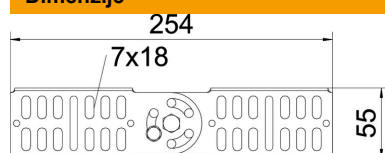

## Zglobna spojka 60 FS

Št. artikla: 7082010

Zglobne spojke za kabelske kanale z višino stranice 60 mm.  
Vključno z ustrežno količino pritrdilnega materiala.

**St** Jeklo

**FS** neprekinjeno cinkano v ognju

### Matični podatki

Št. artikla	7082010
Oznaka 1	Zglobna spojka
Oznaka 2	za kabelsko polico
Proizvajalec	OBO
Dimenzija	60x260
Material	Jeklo
Površina	neprekinjeno cinkano v ognju
Standard površine	DIN EN 10346
Najmanjša enota VK	10
Količinska enota	kos
Teža	25,1 kg
Enota teže	kg/100 kos

### Dimenzije

Dimenzije	254 x 56
Dolžina	254 mm
Širina	16 mm
Višina	60 mm
Višina	2 in
Debelina pločevine	2 mm