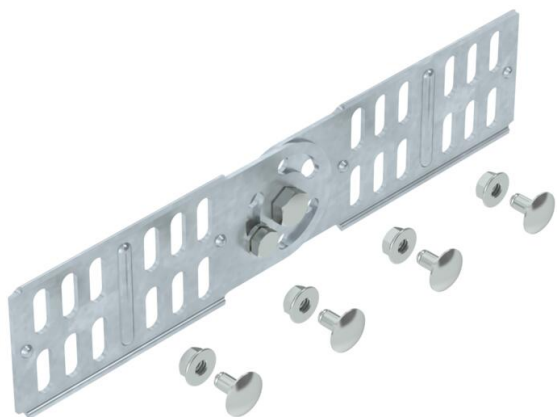

## Zglobna spojka 60 FT

Št. artikla: 7082223

Zglobne spojke za kabelske kanale z višino stranice 60 mm.  
Vključno z ustrežno količino pritrdilnega materiala.

**St** Jeklo

**FT** vroče pocinkano

### Matični podatki

Št. artikla	7082223
Tip	RGV 60 FT
Oznaka 1	Zglobna spojka
Oznaka 2	za kabelsko polico
Proizvajalec	OBO
Dimenzija	60x260
Material	Jeklo
Površina	vroče pocinkano
Standard površine	DIN EN ISO 1461
Najmanjša enota VK	10
Količinska enota	kos
Teža	23,89 kg
Enota teže	kg/100 kos

### Dimenzije

Dimenzije	254 x 56
Dolžina	254 mm
Širina	16 mm
Višina	60 mm
Višina	2 in
Debelina pločevine	2 mm