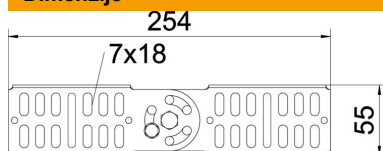

## Zglobna spojka 60 FT

Št. artikla: 7082223

Zglobne spojke za kabelske kanale z višino stranice 60 mm.  
Vključno z ustrežno količino pritrdilnega materiala.

**St** Jeklo

**FT** vroče pocinkano

### Matični podatki

Št. artikla	7082223
Tip	RGV 60 FT
Oznaka 1	Zglobna spojka
Oznaka 2	za kabelsko polico
Proizvajalec	OBO
Dimenzija	60x260
Material	Jeklo
Površina	vroče pocinkano
Standard površine	DIN EN ISO 1461
Najmanjša enota VK	10
Količinska enota	kos
Teža	23,89 kg
Enota teže	kg/100 kos

### Dimenzije

Dimenzije	254 x 56
Dolžina	254 mm
Širina	16 mm
Višina	60 mm
Višina	2 in
Debelina pločevine	2 mm