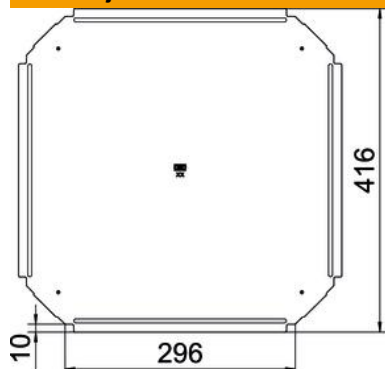

### Matični podatki

Št. artikla	7027844
Tip	RKD 300 DD
Oznaka 1	Pokrov
Oznaka 2	za križni element
Proizvajalec	OBO
Dimenzija	B300mm
Material	Jeklo
Površina	pocinkano cink/aluminij, Double Dip
Standard površine	DIN EN 10346
Najmanjša enota VK	1
Količinska enota	kos
Teža	98 kg
Enota teže	kg/100 kos

### Dimenzije

Širina	300 mm
Debelina pločevine	0,75 mm
Mera B	300 mm