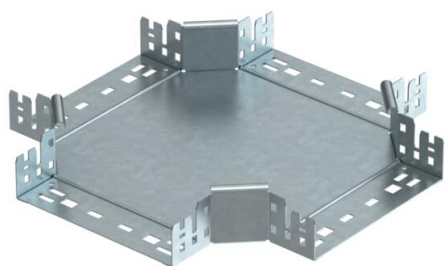

Tehnicni list

Križni element Magic 60 FT

Št. artikla: 7027025

Križni element s sistemom za hitro spajanje. Za vse tipe kabelskih kanalov za daljše razpone z višino stranice 60 mm.

St Jeklo

FT vroče pocinkano

Matični podatki

Št. artikla	7027025
Tip	RKM 620 FT
Oznaka 1	Križni element
Oznaka 2	z vgrajenimi spojkami
Proizvajalec	OBO
Dimenzija	60x200
Material	Jeklo
Površina	vroče pocinkano
Standard površine	DIN EN ISO 1461
Najmanjša enota VK	1
Količinska enota	kos
Teža	172,7 kg
Enota teže	kg/100 kos

Tehnicni list

Križni element Magic 60 FT

Št. artikla: 7027025

Dimenzije

Širina	200 mm
Širina	8 in
Višina	60 mm
Višina	2 in
Debelina pločevine	1,25 mm
Mera B	200 mm

Tehnični podatki

Odcep (kotnik)	90°
Izvedba spojke	integrirana spojka
Ohranitev delovanja naprav	da
Debelina materiala talne plošče	1,25 mm
Sprememba smeri	vodoravno
Nerjavno jeklo, luženo	ne
Izvedba za daljše razpone	ne
Vrsta spojke sistema kablskih nosilcev	Zaskočna pritrditev
Debelina prečnika	1,25 mm