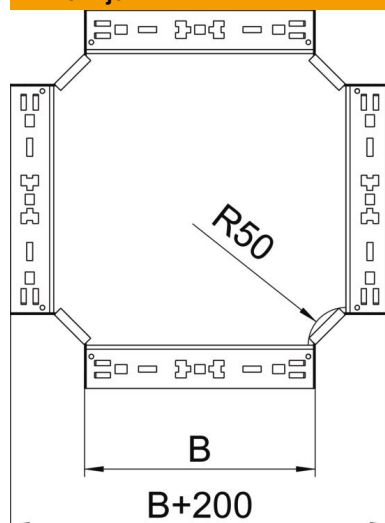

Tehnicni list

Križni element Magic 60 FT

Št. artikla: 7027025

Križni element s sistemom za hitro spajanje. Za vse tipe kabelskih kanalov za daljše razpone z višino stranice 60 mm.

St Jeklo

FT vroče pocinkano

Matični podatki

Št. artikla	7027025
Tip	RKM 620 FT
Oznaka 1	Križni element
Oznaka 2	z vgrajenimi spojkami
Proizvajalec	OBO
Dimenzija	60x200
Material	Jeklo
Površina	vroče pocinkano
Standard površine	DIN EN ISO 1461
Najmanjša enota VK	1
Količinska enota	kos
Teža	172,7 kg
Enota teže	kg/100 kos

Tehnicni list

Križni element Magic 60 FT

Št. artikla: 7027025

Dimenzije

Širina	200 mm
Širina	8 in
Višina	60 mm
Višina	2 in
Debelina pločevine	1,25 mm
Mera B	200 mm

Tehnični podatki

Odcep (kotnik)	90°
Izvedba spojke	integrirana spojka
Ohranitev delovanja naprav	da
Debelina materiala talne plošče	1,25 mm
Sprememba smeri	vodoravno
Nerjavno jeklo, luženo	ne
Izvedba za daljše razpone	ne
Vrsta spojke sistema kablskih nosilcev	Zaskočna pritrditev
Debelina prečnika	1,25 mm