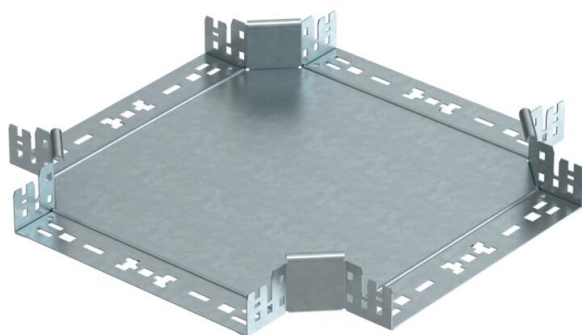

Tehnicni list

Križni element Magic 60 FT

Št. artikla: 7027027

Križni element s sistemom za hitro spajanje. Za vse tipe kabelskih kanalov za daljše razpone z višino stranice 60 mm.

St Jeklo

FT vroče pocinkano

Matični podatki

Št. artikla	7027027
Oznaka 1	Križni element
Oznaka 2	z vgrajenimi spojkami
Proizvajalec	OBO
Dimenzija	60x300
Material	Jeklo
Površina	vroče pocinkano
Standard površine	DIN EN ISO 1461
Najmanjša enota VK	1
Količinska enota	kos
Teža	264,3 kg
Enota teže	kg/100 kos

Tehnicni list

Križni element Magic 60 FT

Št. artikla: 7027027

Dimenzije

Širina	300 mm
Širina	12 in
Višina	60 mm
Višina	2 in
Debelina pločevine	1,25 mm
Mera B	300 mm

Tehnični podatki

Odcep (kotnik)	90°
Izvedba spojke	integrirana spojka
Ohranitev delovanja naprav	da
Debelina materiala talne plošče	1,25 mm
Sprememba smeri	vodoravno
Nerjavno jeklo, luženo	ne
Izvedba za daljše razpone	ne
Vrsta spojke sistema kablskih nosilcev	Zaskočna pritrditev
Debelina prečnika	1,25 mm