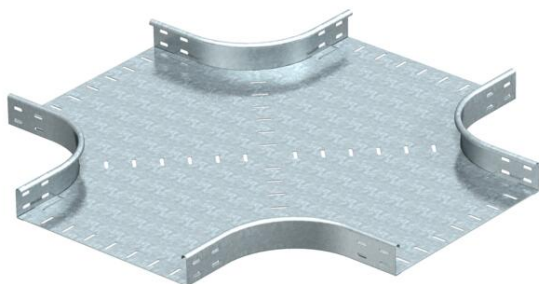

## Križni element 60 FT

Št. artikla: 7113501

Križni element, vodoraven, za vse tipe kabelskih kanalov z višino stranice 60 mm.  
Oblikovanec v okrogli izvedbi. Notranji radij oblikovanca znaša 150 mm. c  
Pritrdilne materiale je treba naročiti ločeno.

### Matični podatki

Št. artikla	7113501
Tip	RK 650 FT
Oznaka 1	Križni element
Oznaka 2	horizontalen, okrogla oblika
Proizvajalec	OBO
Dimenzija	60x500
Material	Jeklo
Površina	vroče pocinkano
Standard površine	DIN EN ISO 1461
Najmanjša enota VK	1
Količinska enota	kos
Teža	1190 kg
Enota teže	kg/100 kos

### Dimenzije

Širina	500 mm
Širina	20 in
Višina	60 mm
Višina	2 in
Mera B	500 mm
Mera R	150 mm

### Tehnični podatki

Odcep (kotnik)	90°
Ohranitev delovanja naprav	ne
Debelina materiala talne plošče	1,5 mm
Sprememba smeri	vodoravno
Nerjavno jeklo, luženo	ne
Izvedba za daljše razpone	ne
Vrsta spojke sistema kabelskih nosilcev	privito
Debelina prečnika	1,25 mm