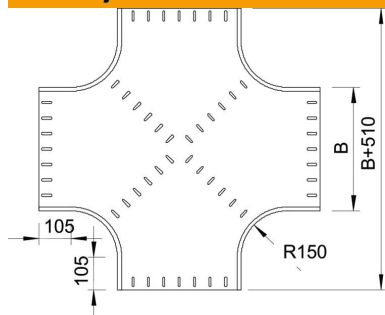

### Matični podatki

Št. artikla	7113501
Tip	RK 650 FT
Oznaka 1	Križni element
Oznaka 2	horizontalen, okrogla oblika
Proizvajalec	OBO
Dimenzija	60x500
Material	Jeklo
Površina	vroče pocinkano
Standard površine	DIN EN ISO 1461
Najmanjša enota VK	1
Količinska enota	kos
Teža	1190 kg
Enota teže	kg/100 kos

### Dimenzije

Širina	500 mm
Širina	20 in
Višina	60 mm
Višina	2 in
Mera B	500 mm
Mera R	150 mm

### Tehnični podatki

Odcep (kotnik)	90°
Ohranitev delovanja naprav	ne
Debelina materiala talne plošče	1,5 mm
Sprememba smeri	vodoravno
Nerjavno jeklo, luženo	ne
Izvedba za daljše razpone	ne
Vrsta spojke sistema kabelskih nosilcev	privito
Debelina prečnika	1,25 mm