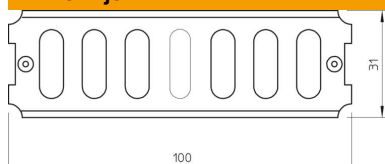

Tehnicni list

Vzdolžna spojka FS

Št. artikla: 6067085

Vzdolžne spojke za ravno spajanje kabelskih kanalov in oblikovancev z višino stranice 35 mm.
Vključno z ustrežno količino pritrdilnega materiala.

St Jeklo

FS neprekinjeno cinkano v ognju

Matični podatki

Št. artikla	6067085
Tip	RLVK 35 FS
Oznaka 1	Vzdolžna spojka
Oznaka 2	za kabelsko polico
Proizvajalec	OBO
Dimenzija	35x100
Material	Jeklo
Površina	neprekinjeno cinkano v ognju
Standard površine	DIN EN 10346
Najmanjša enota VK	10
Količinska enota	kos
Teža	5,1 kg
Enota teže	kg/100 kos

Dimenzije

Dimenzije	100 x 31
Dolžina	100 mm
Širina	3,5 mm
Višina	31 mm
Višina	1 in
Debelina pločevine	2 mm

Tehnicni list

Vzdolžna spojka FS

Št. artikla: 6067085

Tehnični podatki

Izvedba	Vzdolžna spojka
Ohranitev delovanja naprav	ne
Primerno za mrežni kanal	ne
Primerno za kabelsko lestev	ne
Primerno za kabelski kanal	da
Primerno za sistem kabelskih nosilcev višine	35 mm
Zglobna spojka, vodoravna	ne
Zglobna spojka, navpična	ne
Nerjavno jeklo, luženo	ne
Vrsta povezave	Vijačna spojka