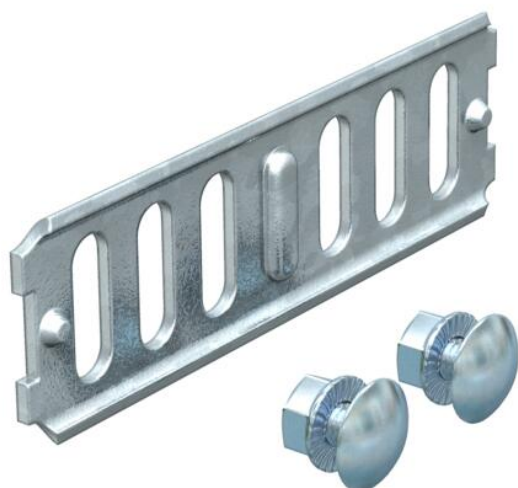

Tehnicni list

Vzdolžna spojka FS

Št. artikla: 6067085

Vzdolžne spojke za ravno spajanje kabelskih kanalov in oblikovancev z višino stranice 35 mm.
Vključno z ustrežno količino pritrdilnega materiala.

St Jeklo

FS neprekinjeno cinkano v ognju

Matični podatki

Št. artikla	6067085
Tip	RLVK 35 FS
Oznaka 1	Vzdolžna spojka
Oznaka 2	za kabelsko polico
Proizvajalec	OBO
Dimenzija	35x100
Material	Jeklo
Površina	neprekinjeno cinkano v ognju
Standard površine	DIN EN 10346
Najmanjša enota VK	10
Količinska enota	kos
Teža	5,1 kg
Enota teže	kg/100 kos

Dimenzije

Dimenzije	100 x 31
Dolžina	100 mm
Širina	3,5 mm
Višina	31 mm
Višina	1 in
Debelina pločevine	2 mm

Tehnicni list

Vzdolžna spojka FS

Št. artikla: 6067085

Tehnični podatki

Izvedba	Vzdolžna spojka
Ohranitev delovanja naprav	ne
Primerno za mrežni kanal	ne
Primerno za kabelsko lestev	ne
Primerno za kabelski kanal	da
Primerno za sistem kabelskih nosilcev višine	35 mm
Zglobna spojka, vodoravna	ne
Zglobna spojka, navpična	ne
Nerjavno jeklo, luženo	ne
Vrsta povezave	Vijačna spojka