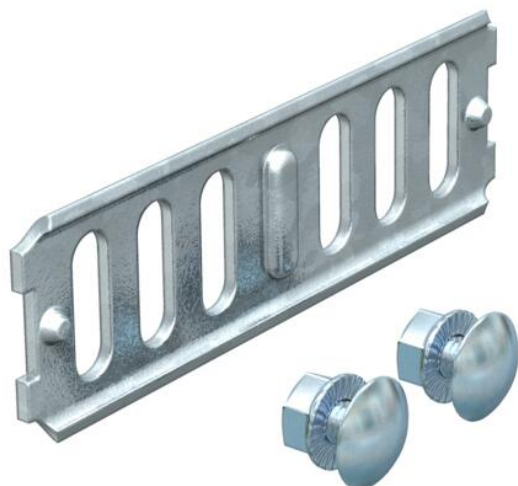

Tehnicni list

Vzdolžna spojka FT

Št. artikla: 6067301

Vzdolžne spojke za ravno spajanje kabelskih kanalov in oblikovancev z višino stranice 35 mm.

Vključno z ustrežno količino pritrdilnega materiala.

St Jeklo

FT vroče pocinkano

Matični podatki

Št. artikla	6067301
Tip	RLVK 35 FT
Oznaka 1	Vzdolžna spojka
Oznaka 2	za kabelsko polico
Proizvajalec	OBO
Dimenzija	35x100
Material	Jeklo
Površina	vroče pocinkano
Standard površine	DIN EN ISO 1461
Najmanjša enota VK	10
Količinska enota	kos
Teža	5,1 kg
Enota teže	kg/100 kos

Dimenzije

Dimenzije	100 x 31
Dolžina	100 mm
Širina	3,5 mm
Višina	31 mm
Višina	1 in
Debelina pločevine	2 mm

Tehnicni list

Vzdolžna spojka FT

Št. artikla: 6067301

Tehnični podatki

Izvedba	Vzdolžna spojka
Ohranitev delovanja naprav	ne
Primerno za mrežni kanal	ne
Primerno za kabelsko lestev	ne
Primerno za kabelski kanal	da
Primerno za sistem kabelskih nosilcev višine	35 mm
Zglobna spojka, vodoravna	ne
Zglobna spojka, navpična	ne
Nerjavno jeklo, luženo	ne
Vrsta povezave	Vijačna spojka