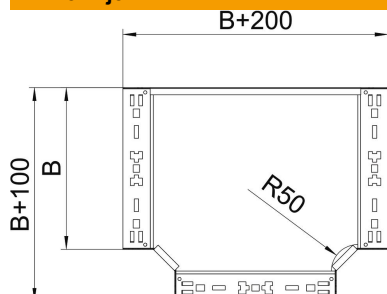

### Matični podatki

Št. artikla	6041340
Tip	RTM 610 FT
Oznaka 1	T-element
Oznaka 2	z vgrajenimi spojkami
Proizvajalec	OBO
Dimenzija	60x100
Material	Jeklo
Površina	vroče pocinkano
Standard površine	DIN EN ISO 1461
Najmanjša enota VK	1
Količinska enota	kos
Teža	89,6 kg
Enota teže	kg/100 kos

### Dimenzije

Širina	100 mm
Širina	4 in
Višina	60 mm
Debelina pločevine	1,25 mm
Mera B	100 mm