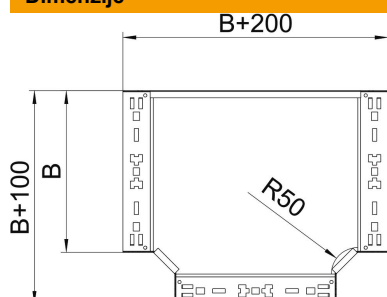

Tehnicni list

T-razdelilni element Magic 60 FT

Št. artikla: 6041344

T-razdelilni element s sistemom za hitro spajanje. Za vse tipe kabelskih polic z višino stranice 60 mm.

St Jeklo

FT vroče pocinkano

Matični podatki

Št. artikla	6041344
Tip	RTM 620 FT
Oznaka 1	T-element
Oznaka 2	z vgrajenimi spojkami
Proizvajalec	OBO
Dimenzija	60x200
Material	Jeklo
Površina	vroče pocinkano
Standard površine	DIN EN ISO 1461
Najmanjša enota VK	1
Količinska enota	kos
Teža	161,5 kg
Enota teže	kg/100 kos

Tehnicni list

T-razdelilni element Magic 60 FT

Št. artikla: 6041344

Dimenzije

Širina	200 mm
Širina	8 in
Višina	60 mm
Debelina pločevine	1,25 mm
Mera B	200 mm

Tehnični podatki

Odcep (kotnik)	90°
Izvedba spojke	integrirana spojka
Ohranitev delovanja naprav	da
Vzorec perforacije NATO	ne
Sprememba smeri	vodoravno
Nerjavno jeklo, luženo	ne
Izvedba za daljše razpone	ne
Vrsta spojke sistema kablskih nosilcev	privito
Debelina prečnika	1,25 mm