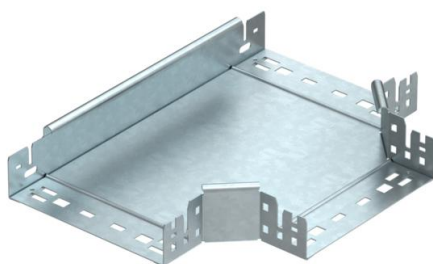

Tehnicni list

T-razdelilni element Magic 60 FT

Št. artikla: 6041344

T-razdelilni element s sistemom za hitro spajanje. Za vse tipe kabelskih polic z višino stranice 60 mm.

St Jeklo

FT vroče pocinkano

Matični podatki

Št. artikla	6041344
Tip	RTM 620 FT
Oznaka 1	T-element
Oznaka 2	z vgrajenimi spojkami
Proizvajalec	OBO
Dimenzija	60x200
Material	Jeklo
Površina	vroče pocinkano
Standard površine	DIN EN ISO 1461
Najmanjša enota VK	1
Količinska enota	kos
Teža	161,5 kg
Enota teže	kg/100 kos

Tehnicni list

T-razdelilni element Magic 60 FT

Št. artikla: 6041344

Dimenzije

Širina	200 mm
Širina	8 in
Višina	60 mm
Debelina pločevine	1,25 mm
Mera B	200 mm

Tehnični podatki

Odcep (kotnik)	90°
Izvedba spojke	integrirana spojka
Ohranitev delovanja naprav	da
Vzorec perforacije NATO	ne
Sprememba smeri	vodoravno
Nerjavno jeklo, luženo	ne
Izvedba za daljše razpone	ne
Vrsta spojke sistema kablskih nosilcev	privito
Debelina prečnika	1,25 mm