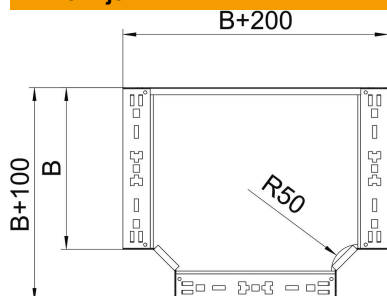

## T-razdelilni element Magic 60 FT

Št. artikla: 6041348

T-razdelilni element s sistemom za hitro spajanje. Za vse tipe kabelskih polic z višino stranice 60 mm.

**St** Jeklo

**FT** vroče pocinkano

### Matični podatki

Št. artikla	6041348
Tip	RTM 630 FT
Oznaka 1	T-element
Oznaka 2	z vgrajenimi spojkami
Proizvajalec	OBO
Dimenzija	60x300
Material	Jeklo
Površina	vroče pocinkano
Standard površine	DIN EN ISO 1461
Najmanjša enota VK	1
Količinska enota	kos
Teža	253,3 kg
Enota teže	kg/100 kos

### Dimenzije

Širina	300 mm
Širina	12 in
Višina	60 mm
Debelina pločevine	1,25 mm
Mera B	300 mm