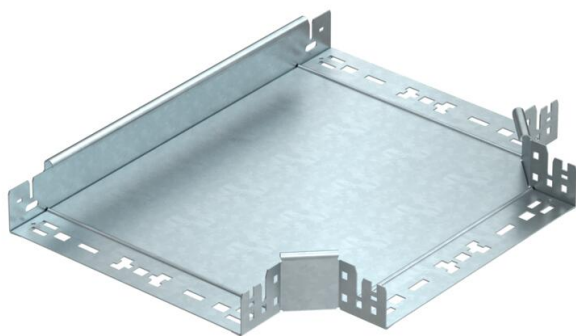

## T-razdelilni element Magic 60 FT

Št. artikla: 6041348

T-razdelilni element s sistemom za hitro spajanje. Za vse tipe kabelskih polic z višino stranice 60 mm.

**St** Jeklo

**FT** vroče pocinkano

### Matični podatki

Št. artikla	6041348
Tip	RTM 630 FT
Oznaka 1	T-element
Oznaka 2	z vgrajenimi spojkami
Proizvajalec	OBO
Dimenzija	60x300
Material	Jeklo
Površina	vroče pocinkano
Standard površine	DIN EN ISO 1461
Najmanjša enota VK	1
Količinska enota	kos
Teža	253,3 kg
Enota teže	kg/100 kos

### Dimenzije

Širina	300 mm
Širina	12 in
Višina	60 mm
Debelina pločevine	1,25 mm
Mera B	300 mm

### Tehnični podatki

Odcep (kotnik)	90°
Izvedba spojke	integrirana spojka
Ohranitev delovanja naprav	da
Vzorec perforacije NATO	ne
Sprememba smeri	vodoravno
Nerjavno jeklo, luženo	ne
Izvedba za daljše razpone	ne
Vrsta spojke sistema kablskih nosilcev	privito
Debelina prečnika	1,25 mm