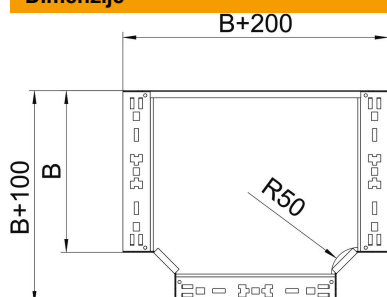

Tehnicni list

T-razdelilni element Magic 60 FT

Št. artikla: 6041350

T-razdelilni element s sistemom za hitro spajanje. Za vse tipe kabelskih polic z višino stranice 60 mm.

St Jeklo

FT vroče pocinkano

Matični podatki

Št. artikla	6041350
Oznaka 1	T-element
Oznaka 2	z vgrajenimi spojkami
Proizvajalec	OBO
Dimenzija	60x400
Material	Jeklo
Površina	vroče pocinkano
Standard površine	DIN EN ISO 1461
Najmanjša enota VK	1
Količinska enota	kos
Teža	359,9 kg
Enota teže	kg/100 kos

Tehnicni list

T-razdelilni element Magic 60 FT

Št. artikla: 6041350

Dimenzije

Širina	400 mm
Širina	16 in
Višina	60 mm
Debelina pločevine	1,25 mm
Mera B	400 mm

Tehnični podatki

Odcep (kotnik)	90°
Izvedba spojke	integrirana spojka
Ohranitev delovanja naprav	da
Vzorec perforacije NATO	ne
Sprememba smeri	vodoravno
Nerjavno jeklo, luženo	ne
Izvedba za daljše razpone	ne
Vrsta spojke sistema kablskih nosilcev	privito
Debelina prečnika	1,25 mm