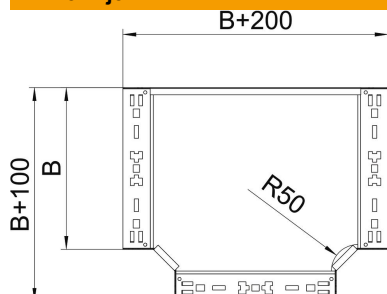

### Matični podatki

Št. artikla	6041352
Tip	RTM 650 FT
Oznaka 1	T-element
Oznaka 2	z vgrajenimi spojkami
Proizvajalec	OBO
Dimenzija	60x500
Material	Jeklo
Površina	vroče pocinkano
Standard površine	DIN EN ISO 1461
Najmanjša enota VK	1
Količinska enota	kos
Teža	495,1 kg
Enota teže	kg/100 kos

### Dimenzije

Širina	500 mm
Višina	60 mm
Debelina pločevine	1,25 mm
Mera B	500 mm