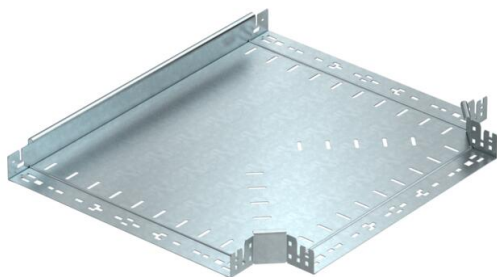

## T-razdelilni element Magic 60 FT

Št. artikla: 6041352

T-razdelilni element s sistemom za hitro spajanje. Za vse tipe kabelskih polic z višino stranice 60 mm.

**St** Jeklo

**FT** vroče pocinkano

### Matični podatki

Št. artikla	6041352
Tip	RTM 650 FT
Oznaka 1	T-element
Oznaka 2	z vgrajenimi spojkami
Proizvajalec	OBO
Dimenzija	60x500
Material	Jeklo
Površina	vroče pocinkano
Standard površine	DIN EN ISO 1461
Najmanjša enota VK	1
Količinska enota	kos
Teža	495,1 kg
Enota teže	kg/100 kos

### Dimenzije

Širina	500 mm
Višina	60 mm
Debelina pločevine	1,25 mm
Mera B	500 mm

### Tehnični podatki

Odcep (kotnik)	90°
Izvedba spojke	integrirana spojka
Ohranitev delovanja naprav	ne
Vzorec perforacije NATO	ne
Sprememba smeri	vodoravno
Nerjavno jeklo, luženo	ne
Izvedba za daljše razpone	ne
Vrsta spojke sistema kablskih nosilcev	privito
Debelina prečnika	1,25 mm