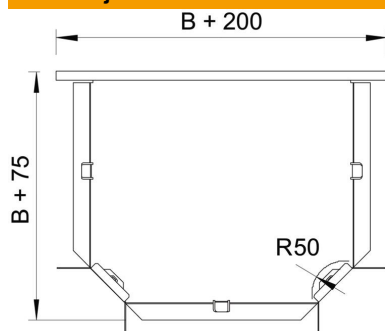

Tehnicni list

T-razdelilni element 60 FS

Št. artikla: 6043410

T-razdelilni element, vodoraven, za vse tipe kabelskih polic z višino stranice 60 mm.
Oblikovanec je dobavljen v nemontiranem stanju. c
Vključno z ustrežno količino pritrdilnega materiala.

St Jeklo

FS neprekinjeno cinkano v ognju

Matični podatki

Št. artikla	6043410
Oznaka 1	T-razdelilni element
Oznaka 2	horizontalno, s kotn. spojko
Proizvajalec	OBO
Dimenzija	60x100
Material	Jeklo
Površina	neprekinjeno cinkano v ognju
Standard površine	DIN EN 10346
Najmanjša enota VK	1
Količinska enota	kos
Teža	83,2 kg
Enota teže	kg/100 kos

Dimenzije

Širina	100 mm
Širina	4 in
Višina	60 mm
Mera B	100 mm
Mera R	50 mm

Tehnicni list

T-razdelilni element 60 FS

Št. artikla: 6043410

Tehnični podatki

Odcep (kotnik)	90°
Izvedba spojke	Priložena spojka
Ohranitev delovanja naprav	ne
Vzorec perforacije NATO	ne
Sprememba smeri	vodoravno
Nerjavno jeklo, luženo	ne
Izvedba za daljše razpone	ne
Vrsta spojke sistema kablskih nosilcev	privito
Debelina prečnika	1,25 mm