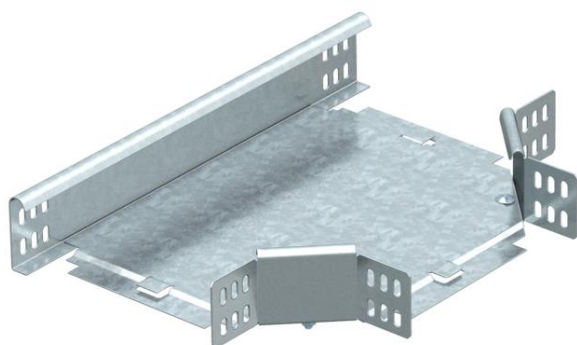

Tehnicni list

T-razdelilni element 60 FS

Št. artikla: 6043410

T-razdelilni element, vodoraven, za vse tipe kabelskih polic z višino stranice 60 mm.
Oblikovanec je dobavljen v nemontiranem stanju. c
Vključno z ustrežno količino pritrdilnega materiala.

St Jeklo

FS neprekinjeno cinkano v ognju

Matični podatki

Št. artikla	6043410
Oznaka 1	T-razdelilni element
Oznaka 2	horizontalno, s kotn. spojko
Proizvajalec	OBO
Dimenzija	60x100
Material	Jeklo
Površina	neprekinjeno cinkano v ognju
Standard površine	DIN EN 10346
Najmanjša enota VK	1
Količinska enota	kos
Teža	83,2 kg
Enota teže	kg/100 kos

Dimenzije

Širina	100 mm
Širina	4 in
Višina	60 mm
Mera B	100 mm
Mera R	50 mm

Tehnicni list

T-razdelilni element 60 FS

Št. artikla: 6043410

Tehnični podatki

Odcep (kotnik)	90°
Izvedba spojke	Priložena spojka
Ohranitev delovanja naprav	ne
Vzorec perforacije NATO	ne
Sprememba smeri	vodoravno
Nerjavno jeklo, luženo	ne
Izvedba za daljše razpone	ne
Vrsta spojke sistema kablskih nosilcev	privito
Debelina prečnika	1,25 mm