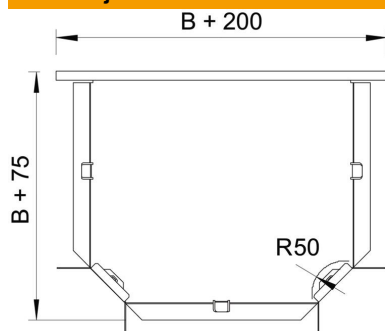

Tehnicni list

T-razdelilni element 60 FS

Št. artikla: 6043429

T-razdelilni element, vodoraven, za vse tipe kabelskih polic z višino stranice 60 mm.
Oblikovanec je dobavljen v nemontiranem stanju. c
Vključno z ustrežno količino pritrdilnega materiala.

St Jeklo

FS neprekinjeno cinkano v ognju

Matični podatki

Št. artikla	6043429
Oznaka 1	T-razdelilni element
Oznaka 2	horizontalno, s kotn. spojko
Proizvajalec	OBO
Dimenzija	60x200
Material	Jeklo
Površina	neprekinjeno cinkano v ognju
Standard površine	DIN EN 10346
Najmanjša enota VK	1
Količinska enota	kos
Teža	133,2 kg
Enota teže	kg/100 kos

Dimenzije

Širina	200 mm
Širina	8 in
Višina	60 mm
Mera B	200 mm
Mera R	50 mm

Tehnicni list

T-razdelilni element 60 FS

Št. artikla: 6043429

Tehnični podatki

Odcep (kotnik)	90°
Izvedba spojke	Priložena spojka
Ohranitev delovanja naprav	ne
Vzorec perforacije NATO	ne
Sprememba smeri	vodoravno
Nerjavno jeklo, luženo	ne
Izvedba za daljše razpone	ne
Vrsta spojke sistema kablskih nosilcev	privito
Debelina prečnika	1,25 mm