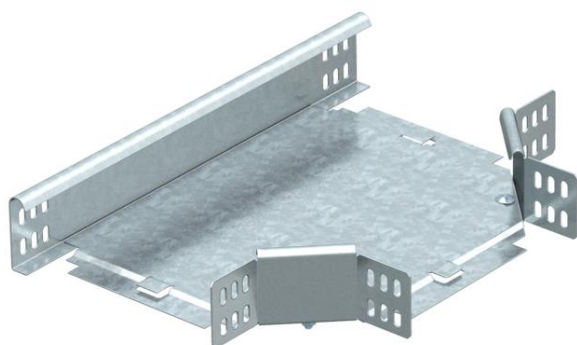

Tehnicni list

T-razdelilni element 60 FS

Št. artikla: 6043429

T-razdelilni element, vodoraven, za vse tipe kabelskih polic z višino stranice 60 mm.
Oblikovanec je dobavljen v nemontiranem stanju. c
Vključno z ustrežno količino pritrdilnega materiala.

St Jeklo

FS neprekinjeno cinkano v ognju

Matični podatki

Št. artikla	6043429
Oznaka 1	T-razdelilni element
Oznaka 2	horizontalno, s kotn. spojko
Proizvajalec	OBO
Dimenzija	60x200
Material	Jeklo
Površina	neprekinjeno cinkano v ognju
Standard površine	DIN EN 10346
Najmanjša enota VK	1
Količinska enota	kos
Teža	133,2 kg
Enota teže	kg/100 kos

Dimenzije

Širina	200 mm
Širina	8 in
Višina	60 mm
Mera B	200 mm
Mera R	50 mm

Tehnicni list

T-razdelilni element 60 FS

Št. artikla: 6043429

Tehnični podatki

Odcep (kotnik)	90°
Izvedba spojke	Priložena spojka
Ohranitev delovanja naprav	ne
Vzorec perforacije NATO	ne
Sprememba smeri	vodoravno
Nerjavno jeklo, luženo	ne
Izvedba za daljše razpone	ne
Vrsta spojke sistema kablskih nosilcev	privito
Debelina prečnika	1,25 mm