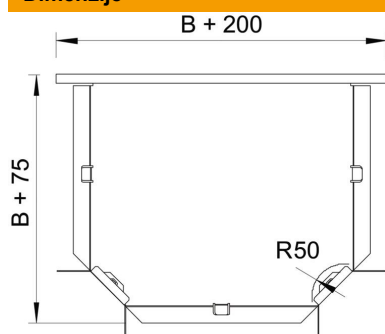

Tehnicni list

T-razdelilni element 60 FT

Št. artikla: 7117306

T-razdelilni element, vodoraven, za vse tipe kabelskih polic z višino stranice 60 mm.
Oblikovanec je dobavljen v nemontiranem stanju. c
Vključno z ustrežno količino pritrdilnega materiala.

St Jeklo

FT vroče pocinkano

Matični podatki

Št. artikla	7117306
Tip	RT 630 FT
Oznaka 1	T-razdelilni element
Oznaka 2	horizontalno, s kotn. spojko
Proizvajalec	OBO
Dimenzija	60x300
Material	Jeklo
Površina	vroče pocinkano
Standard površine	DIN EN ISO 1461
Najmanjša enota VK	1
Količinska enota	kos
Teža	215,9 kg
Enota teže	kg/100 kos

Dimenzije

Širina	300 mm
Širina	12 in
Višina	60 mm
Mera B	300 mm
Mera R	50 mm

Tehnicni list

T-razdelilni element 60 FT

Št. artikla: 7117306

Tehnični podatki

Odcep (kotnik)	90°
Izvedba spojke	Priložena spojka
Ohranitev delovanja naprav	ne
Vzorec perforacije NATO	ne
Sprememba smeri	vodoravno
Nerjavno jeklo, luženo	ne
Izvedba za daljše razpone	ne
Vrsta spojke sistema kablskih nosilcev	privito
Debelina prečnika	1,25 mm