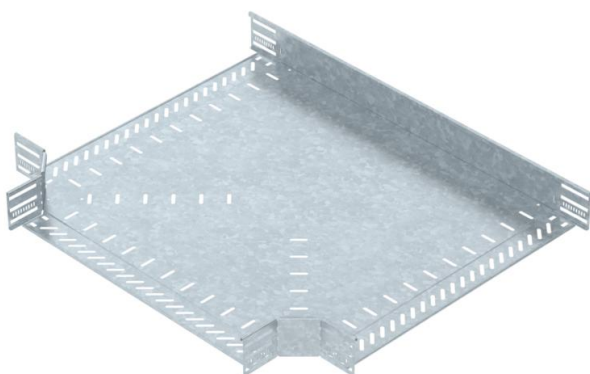

## T-element 85 FT

Št. artikla: 6038240

T-element za izdelavo vodoravnega razcepa, oblikovanec za kabelske kanale z možnostjo zaskoka ali vijačenja z višino stranice 85 mm. Montaža brez vijakov z dvojnimi sponami ali z vijačnim spojem s ploščatimi okroglimi vijaki FRS in kombiniranimi maticami M6. Za uporabo v notranjih in zunanjih prostorih. Pritrdilni material je treba naročiti posebej.

### Matični podatki

Št. artikla	6038240
Oznaka 1	T-element 85 FT
Oznaka 2	for cable tray, horizontal
Proizvajalec	OBO
Dimenzija	85x600
Barva	cink
Material	Jeklo
Površina	vroče pocinkano
Standard površine	DIN EN ISO 1461
Najmanjša enota VK	1
Količinska enota	kos
Teža	572,5 kg
Enota teže	kg/100 kos

## Dimenzije

Širina	600 mm
Višina	85 mm
Debelina pločevine	1 mm
Mera B	600 mm