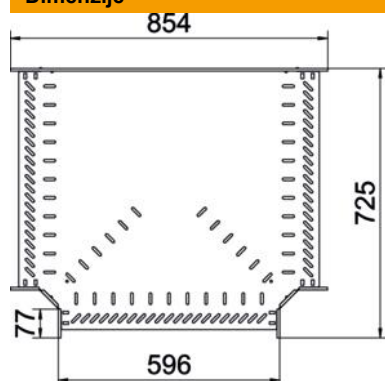

### Matični podatki

Št. artikla	6038240
Oznaka 1	T-element 85 FT
Oznaka 2	for cable tray, horizontal
Proizvajalec	OBO
Dimenzija	85x600
Barva	cink
Material	Jeklo
Površina	vroče pocinkano
Standard površine	DIN EN ISO 1461
Najmanjša enota VK	1
Količinska enota	kos
Teža	572,5 kg
Enota teže	kg/100 kos

## Dimenzije

Širina	600 mm
Višina	85 mm
Debelina pločevine	1 mm
Mera B	600 mm