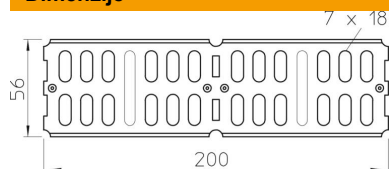

## Vzdolžna in kotna spojka 60 FT

Št. artikla: 6067611

Vzdolžne in kotne spojke za kabelske kanale in oblikovance z višino stranice 60 mm.  
Vključno z ustrežno količino pritrdilnega materiala.

**St** Jeklo

### Matični podatki

Št. artikla	6067611
Tip	RWVL 60 FT
Oznaka 1	Kotna spojka
Oznaka 2	za kabel. polico, horizontal.
Proizvajalec	OBO
Dimenzija	60x200
Material	Jeklo
Površina	vroče pocinkano
Standard površine	DIN EN ISO 1461
Najmanjša enota VK	10
Količinska enota	kos
Teža	17,4 kg
Enota teže	kg/100 kos

### Dimenzije

Dimenzije	200 x 56
Dolžina	200 mm
Širina	4 mm
Višina	60 mm
Višina	2 in
Debelina pločevine	2 mm