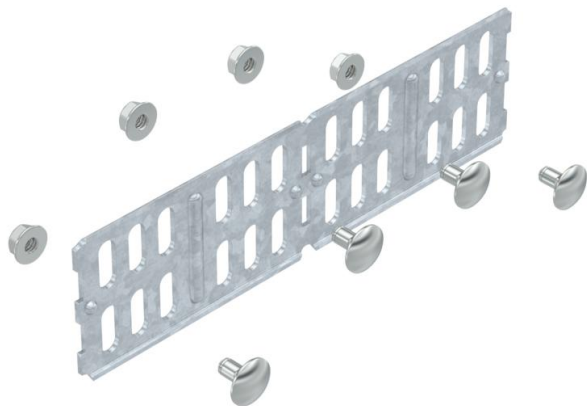

## Vzdolžna in kotna spojka 60 FT

Št. artikla: 6067611

Vzdolžne in kotne spojke za kabelske kanale in oblikovance z višino stranice 60 mm.  
Vključno z ustrežno količino pritrdilnega materiala.

**St** Jeklo

### Matični podatki

Št. artikla	6067611
Tip	RWVL 60 FT
Oznaka 1	Kotna spojka
Oznaka 2	za kabel. polico, horizontal.
Proizvajalec	OBO
Dimenzija	60x200
Material	Jeklo
Površina	vroče pocinkano
Standard površine	DIN EN ISO 1461
Najmanjša enota VK	10
Količinska enota	kos
Teža	17,4 kg
Enota teže	kg/100 kos

### Dimenzije

Dimenzije	200 x 56
Dolžina	200 mm
Širina	4 mm
Višina	60 mm
Višina	2 in
Debelina pločevine	2 mm

## Vzdolžna in kotna spojka 60 FT

Št. artikla: 6067611