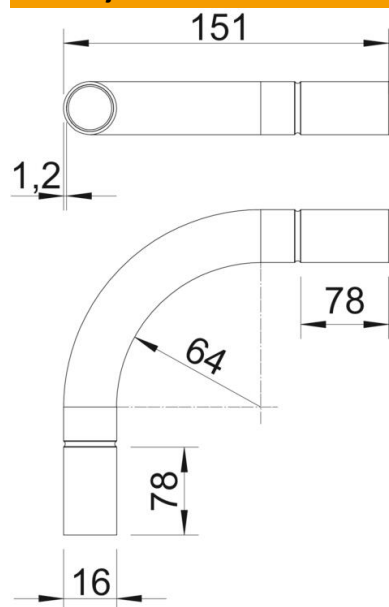

### Matični podatki

Št. artikla	2046012
Tip	SB16W ALU
Oznaka 1	Aluminijasto koleno
Oznaka 2	brez navoja
Proizvajalec	OBO
Dimenzija	Ø16mm
Material	aluminij
Najmanjša enota VK	15
Količinska enota	kos
Teža	2,35 kg
Enota teže	kg/100 kos

### Dimenzije

Mera A	78 mm
Mera B	151 mm
Mera D	18,6 mm
Mera d	16,2 mm
Mera l	28 mm
Mera M (mm)	M16
Mera R	56 mm
Mera t	1,2 mm