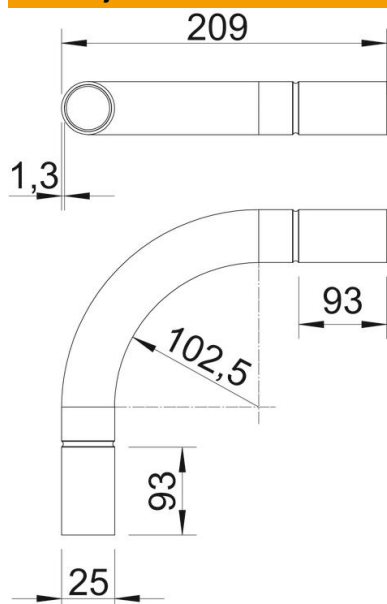

Tehnicni list

Aluminijsko koleno, brez navoja

Št. artikla: 2046014

Koleno 90° s spojkami, za elektroinstalacijske cevi skladno s EN 61386-1. Brez ostrih robov z notranje strani cevi.

Alu aluminij

Matični podatki

Št. artikla	2046014
Tip	SB25W ALU
Oznaka 1	Aluminijasto koleno
Oznaka 2	brez navoja
Proizvajalec	OBO
Dimenzija	Ø25mm
Material	aluminij
Najmanjša enota VK	25
Količinska enota	kos
Teža	9 kg
Enota teže	kg/100 kos

Tehnicni list

Aluminijsko koleno, brez navoja

Št. artikla: 2046014

Dimenzije

Mera A	93 mm
Mera B	209 mm
Mera D	25,2 mm
Mera I	38 mm
Mera M (mm)	M25
Mera R	90 mm
Mera t	1,3 mm

Tehnični podatki

Izvedba	Vtič
Fleksibilno	ne
za nazivni premer cevi	25 mm
Brez halogenov	ne
Z revizijsko odprtino in pokrovom	ne
Z obojko	da
Ščetkana površina	ne
Polirana površina	ne
Maks. temperaturno območje uporabe	250 °C
Min. temperaturno območje uporabe	-45 °C
Kot loka	90 °
Dvodelen	ne