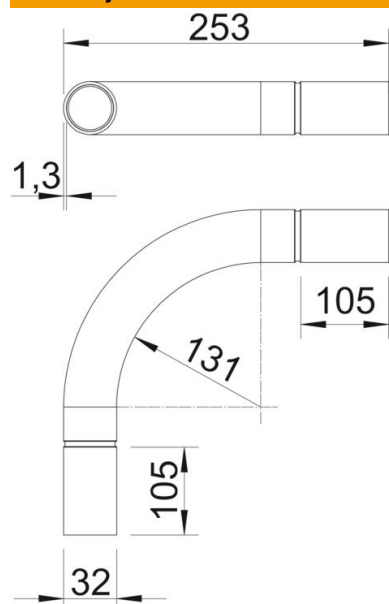

Tehnicni list

Aluminijsko koleno, brez navoja

Št. artikla: 2046015

Koleno 90° s spojkami, za elektroinstalacijske cevi skladno s EN 61386-1. Brez ostrih robov z notranje strani cevi.

Alu aluminij

Matični podatki

Št. artikla	2046015
Tip	SB32W ALU
Oznaka 1	Aluminijasto koleno
Oznaka 2	brez navoja
Proizvajalec	OBO
Dimenzija	Ø32mm
Material	aluminij
Najmanjša enota VK	20
Količinska enota	kos
Teža	14,1 kg
Enota teže	kg/100 kos

Tehnicni list

Aluminijsko koleno, brez navoja

Št. artikla: 2046015

Dimenzije

Mera A	105 mm
Mera B	253 mm
Mera D	32,2 mm
Mera I	40 mm
Mera M (mm)	M32
Mera R	115 mm
Mera t	1,3 mm

Tehnični podatki

Izvedba	Vtič
Fleksibilno	ne
za nazivni premer cevi	32 mm
Brez halogenov	ne
Z revizijsko odprtino in pokrovom	ne
Z obojko	da
Ščetkana površina	ne
Polirana površina	ne
Maks. temperaturno območje uporabe	250 °C
Min. temperaturno območje uporabe	-45 °C
Kot loka	90 °
Dvodelen	ne