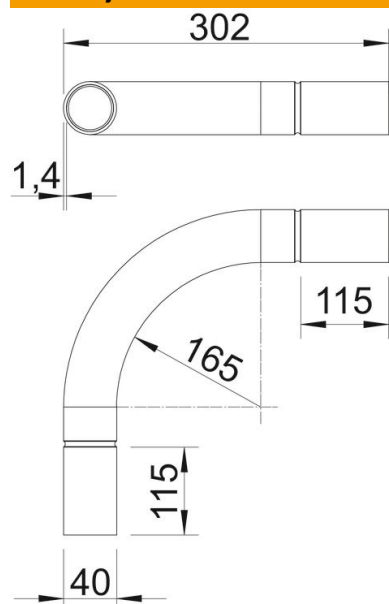

Tehnicni list

Aluminijsko koleno, brez navoja

Št. artikla: 2046016

Koleno 90° s spojkami, za elektroinstalacijske cevi skladno s EN 61386-1. Brez ostrih robov z notranje strani cevi.

Alu aluminij

Matični podatki

Št. artikla	2046016
Tip	SB40W ALU
Oznaka 1	Aluminijasto koleno
Oznaka 2	brez navoja
Proizvajalec	OBO
Dimenzija	Ø40mm
Material	aluminij
Najmanjša enota VK	15
Količinska enota	kos
Teža	22,4 kg
Enota teže	kg/100 kos

Tehnicni list

Aluminijsko koleno, brez navoja

Št. artikla: 2046016

Dimenzije

Mera A	115 mm
Mera B	302 mm
Mera D	40,2 mm
Mera I	50 mm
Mera M (mm)	M40
Mera R	145 mm
Mera t	1,4 mm

Tehnični podatki

Izvedba	Vtič
Fleksibilno	ne
za nazivni premer cevi	40 mm
Brez halogenov	ne
Z revizijsko odprtino in pokrovom	ne
Z obojko	da
Ščetkana površina	ne
Polirana površina	ne
Maks. temperaturno območje uporabe	250 °C
Min. temperaturno območje uporabe	-45 °C
Kot loka	90 °
Dvodelen	ne