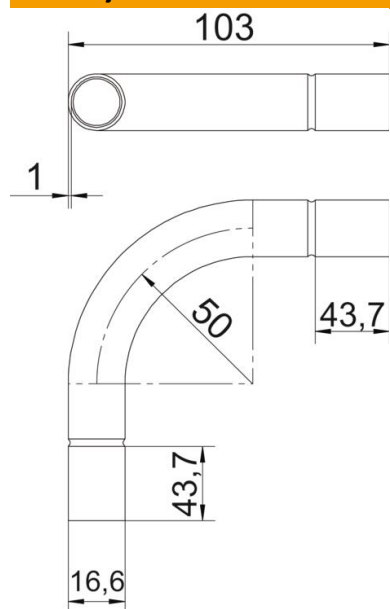

St Jeklo

PE50 PES50 - poliester/epoksid

Matični podatki

Št. artikla	2046824
Tip	SBN16 SW
Oznaka 1	Spojka
Oznaka 2	brez navoja
Proizvajalec	OBO
Dimenzija	Ø16mm
Barva	globoko črna; RAL 9005
Material	Jeklo
Površina	PES50 - poliester/epoksid
Standard površine	
Najmanjša enota VK	15
Količinska enota	kos
Teža	7,2 kg
Enota teže	kg/100 kos

Tehnicni list

Jekleno koleno s črnim prašnim premazom, brez navoja

Št. artikla: 2046824

Dimenzije

Mera A	43,7 mm
Mera B	103 mm
Mera D	18,6 mm
Mera d	16,6 mm
Mera l	25 mm
Mera M (mm)	M16
Mera R	50 mm
Mera t	1 mm

Tehnični podatki

Izvedba	Vtič
Fleksibilno	ne
za nazivni premer cevi	16 mm
Brez halogenov	ne
Z revizijsko odprtino in pokrovom	ne
Z obojko	da
Ščetkana površina	ne
Polirana površina	ne
Kot loka	90 °
Dvodelen	ne