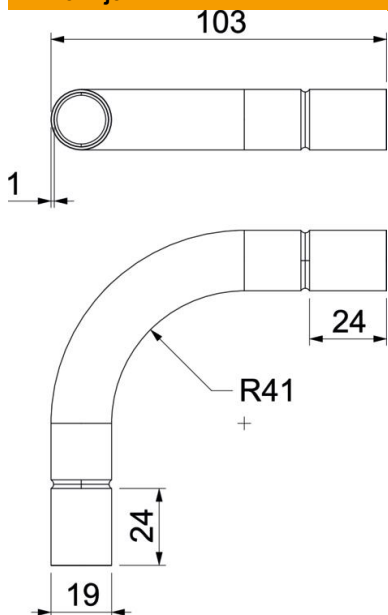

Koleno 90° s spojkami, za elektroinstalacijske cevi skladno s EN 61386-1. Brez ostrih robov z notranje strani cevi.

St Jeklo

FT vroče pocinkano

Matični podatki

Št. artikla	2046817
Tip	SBN20 FT
Oznaka 1	Spojka
Oznaka 2	brez navoja
Proizvajalec	OBO
Dimenzija	Ø20mm
Material	Jeklo
Površina	vroče pocinkano
Standard površine	DIN EN ISO 1461
Najmanjša enota VK	25
Količinska enota	kos
Teža	13,3 kg
Enota teže	kg/100 kos

Tehnicni list

Vročje pocinkano jekleno koleno brez navoja

Št. artikla: 2046817

Dimenzije

Mera A	53,7 mm
Mera B	155 mm
Mera D	22,6 mm
Mera d	20,6 mm
Mera l	30 mm
Mera M (mm)	M20
Mera R	90 mm
Mera t	1 mm

Tehnični podatki

Izvedba	Vtič
Fleksibilno	ne
za nazivni premer cevi	20 mm
Brez halogenov	ne
Z revizijsko odprtino in pokrovom	ne
Z obojko	da
Ščetkana površina	ne
Polirana površina	ne
Maks. temperaturno območje uporabe	400 °C
Min. temperaturno območje uporabe	-45 °C
Kot loka	90 °
Dvodelen	ne