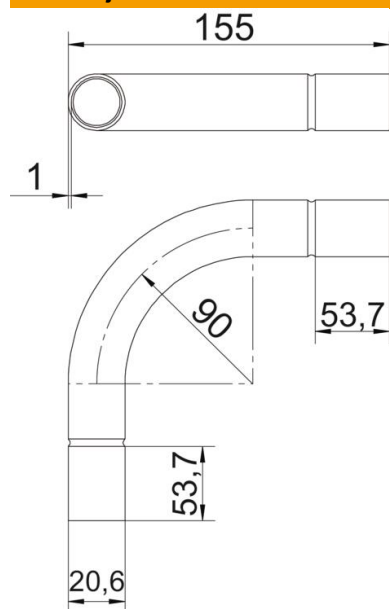

St Jeklo

PE50 PES50 - poliester/epoksid

Matični podatki

Št. artikla	2046825
Tip	SBN20 SW
Oznaka 1	koleno
Oznaka 2	brez navoja
Proizvajalec	OBO
Dimenzija	Ø20mm
Barva	globoko črna; RAL 9005
Material	Jeklo
Površina	PES50 - poliester/epoksid
Standard površine	
Najmanjša enota VK	25
Količinska enota	kos
Teža	13,3 kg
Enota teže	kg/100 kos

Tehnicni list

Jekleno koleno s črnim prašnim premazom, brez navoja

Št. artikla: 2046825

Dimenzije

Mera A	53,7 mm
Mera B	155 mm
Mera D	22,6 mm
Mera d	20,6 mm
Mera l	30 mm
Mera M (mm)	M20
Mera R	90 mm
Mera t	1 mm

Tehnični podatki

Izvedba	Vtič
Fleksibilno	ne
za nazivni premer cevi	20 mm
Brez halogenov	ne
Z revizijsko odprtino in pokrovom	ne
Z obojko	da
Ščetkana površina	ne
Polirana površina	ne
Kot loka	90 °
Dvodelen	ne