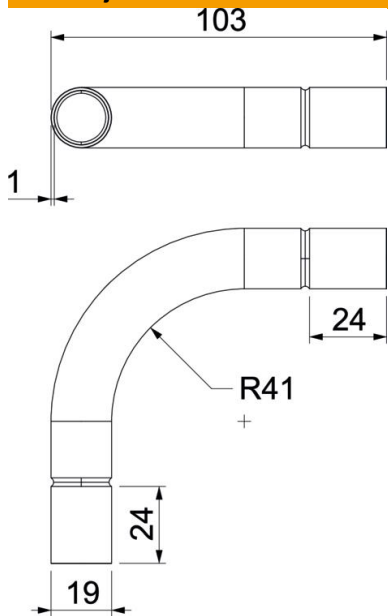

Koleno 90° s spojkami, za elektroinstalacijske cevi skladno s EN 61386-1. Brez ostrih robov z notranje strani cevi.

St Jeklo

FT vroče pocinkano

Matični podatki

Št. artikla	2046818
Tip	SBN25 FT
Oznaka 1	Spojka
Oznaka 2	brez navoja
Proizvajalec	OBO
Dimenzija	Ø25mm
Material	Jeklo
Površina	vroče pocinkano
Standard površine	DIN EN ISO 1461
Najmanjša enota VK	25
Količinska enota	kos
Teža	24,4 kg
Enota teže	kg/100 kos

Tehnicni list

Vročje pocinkano jekleno koleno brez navoja

Št. artikla: 2046818

Dimenzije

Mera A	66,5 mm
Mera B	191 mm
Mera D	28 mm
Mera d	25,5 mm
Mera l	40 mm
Mera M (mm)	M25
Mera R	110 mm
Mera t	1,2 mm

Tehnični podatki

Izvedba	Vtič
Fleksibilno	ne
za nazivni premer cevi	25 mm
Brez halogenov	ne
Z revizijsko odprtino in pokrovom	ne
Z obojko	da
Ščetkana površina	ne
Polirana površina	ne
Maks. temperaturno območje uporabe	400 °C
Min. temperaturno območje uporabe	-45 °C
Kot loka	90 °
Dvodelen	ne