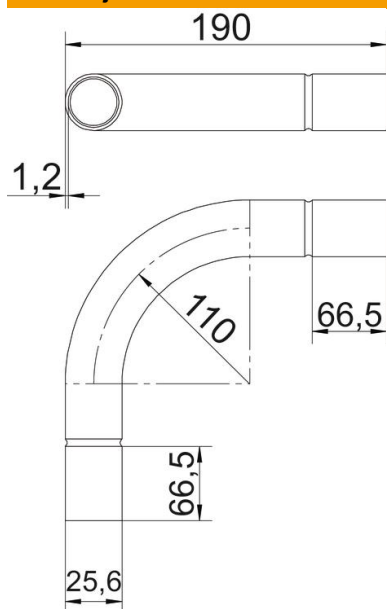

Tehnicni list

Jekleno koleno s črnim prašnim premazom, brez navoja

Št. artikla: 2046826

Koleno 90° s spojkami, za elektroinstalacijske cevi skladno s EN 61386-1. Brez ostrih robov z notranje strani cevi.

St Jeklo

PE50 PES50 - poliester/epoksid

Matični podatki

Št. artikla	2046826
Tip	SBN25 SW
Oznaka 1	koleno
Oznaka 2	brez navoja
Proizvajalec	OBO
Dimenzija	Ø25mm
Barva	globoko črna; RAL 9005
Material	Jeklo
Površina	PES50 - poliester/epoksid
Standard površine	
Najmanjša enota VK	25
Količinska enota	kos
Teža	24,4 kg
Enota teže	kg/100 kos

Tehnicni list

Jekleno koleno s črnim prašnim premazom, brez navoja

Št. artikla: 2046826

Dimenzije

Mera A	66,5 mm
Mera B	191 mm
Mera D	28 mm
Mera d	25,5 mm
Mera l	40 mm
Mera M (mm)	M25
Mera R	110 mm
Mera t	1,2 mm

Tehnični podatki

Izvedba	Vtič
Fleksibilno	ne
za nazivni premer cevi	25 mm
Brez halogenov	ne
Z revizijsko odprtino in pokrovom	ne
Z obojko	da
Ščetkana površina	ne
Polirana površina	ne
Kot loka	90 °
Dvodelen	ne