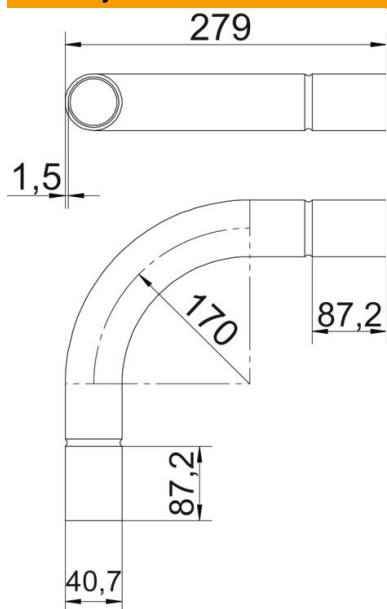

Tehnicni list

Jekleno koleno s črnim prašnim premazom, brez navoja

Št. artikla: 2046828

Koleno 90° s spojkami, za elektroinstalacijske cevi skladno s EN 61386-1. Brez ostrih robov z notranje strani cevi.

St Jeklo

PE50 PES50 - poliester/epoksid

Matični podatki

Št. artikla	2046828
Oznaka 1	koleno
Oznaka 2	brez navoja
Proizvajalec	OBO
Dimenzija	Ø40mm
Barva	globoko črna; RAL 9005
Material	Jeklo
Površina	PES50 - poliester/epoksid
Standard površine	
Najmanjša enota VK	15
Količinska enota	kos
Teža	68,9 kg
Enota teže	kg/100 kos
Odtis CO (GWP) od zibelke do vrat	1,6082 kg COe / 1 Kos

Tehnicni list

Jekleno koleno s črnim prašnim premazom, brez navoja

Št. artikla: 2046828

Dimenzije

Mera A	87,2 mm
Mera B	279 mm
Mera D	43,7 mm
Mera d	40,7 mm
Mera l	50 mm
Mera M (mm)	M40
Mera R	170 mm
Mera t	1,5 mm

Tehnični podatki

Izvedba	Vtič
Fleksibilno	ne
za nazivni premer cevi	40 mm
Brez halogenov	ne
Z revizijsko odprtino in pokrovom	ne
Z obojko	da
Ščetkana površina	ne
Polirana površina	ne
Kot loka	90 °
Dvodelen	ne