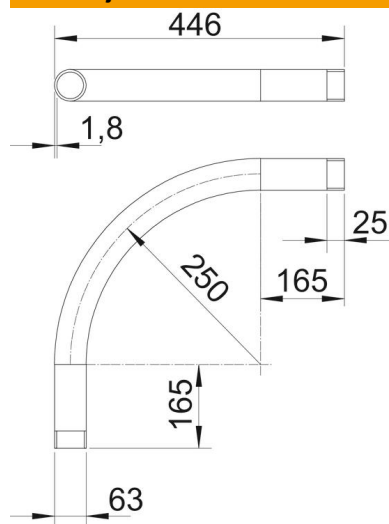

Koleno 90° za elektroinstalacijske cevi skladno z EN 61386-1 s konci navojem po DIN EN 60423. Brez ostrih robov z notranje strani cevi.

Ena povezovalna objemka na cevno koleno je že privita.

St Jeklo

FT vroče pocinkano

Matični podatki

Št. artikla	2046792
Tip	SBNM63 FT
Oznaka 1	Koleno z navojem
Oznaka 2	s spojko
Proizvajalec	OBO
Dimenzija	M63x1,5
Material	Jeklo
Površina	vroče pocinkano
Standard površine	DIN EN ISO 1461
Najmanjša enota VK	3
Količinska enota	kos
Teža	227 kg
Enota teže	kg/100 kos

Tehnicni list

Vročje pocinkano jekleno koleno, z navojem

Št. artikla: 2046792

Dimenzije

Mera A	165 mm
Mera B	446 mm
Mera D	63 mm
Mera I	25 mm
Mera M (mm)	M63
Mera R	250 mm
Mera t	1,8 mm

Tehnični podatki

Izvedba	Navoj
Fleksibilno	ne
za nazivni premer cevi	63 mm
Navoj	M63x1,5
Brez halogenov	ne
Z revizijsko odprtino in pokrovom	ne
Z obojko	da
Ščetkana površina	ne
Polirana površina	ne
Kot loka	90 °
Dvodelen	ne