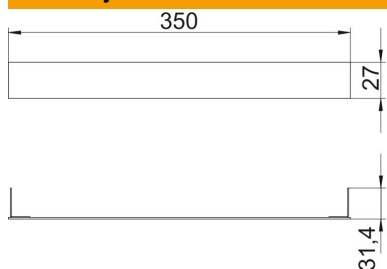

Tehnicni list

Končno zapiralo kanala, višina 28 mm

Št. artikla: 7404014

Končni pokrov za z estrihom prekrivane in z estrihom poravnane, zaprte talne instalacijske kanale.

St	Jeklo
FS	pocinkano

Matični podatki

Št. artikla	7404014
Tip	SES 35027
Oznaka 1	Končno zapiralo
Proizvajalec	OBO
Dimenzija	350x27mm
Material	Jeklo
Površina	neprekinjeno cinkano v ognju
Standard površine	DIN EN 10346
Najmanjša enota VK	1
Količinska enota	kos
Teža	10,3 kg
Enota teže	kg/100 kos

Dimenzije

Širina	350 mm
Višina	28 mm
Mera a	350 mm
Mera H	27 mm

Tehnicni list

Končno zapiralo kanala, višina 28 mm

Št. artikla: 7404014

Tehnični podatki

Področje uporabe	prekrito z estrihom
Primerno za zaprti talni kanal v višini estriha	ne
Primerno za odprti talni kanal v višini estriha	ne
Primerno za talni kanal, prekrit z estrihom	da
Min. širina kanala	350 mm
Min. višina kanala	28 mm