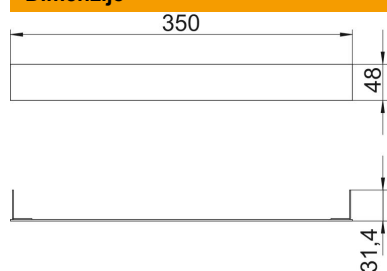

Tehnicni list

Končno zapiralo kanala, višina 48 mm

Št. artikla: 7404022

Končni pokrov za z estrihom prekrivane in z estrihom poravnane, zaprte talne instalacijske kanale.

St Jeklo

FS pocinkano

Matični podatki

Št. artikla	7404022
Tip	SES 35047
Oznaka 1	Končno zapiralo
Proizvajalec	OBO
Dimenzija	350x47mm
Material	Jeklo
Površina	neprekinjeno cinkano v ognju
Standard površine	DIN EN 10346
Najmanjša enota VK	1
Količinska enota	kos
Teža	17,9 kg
Enota teže	kg/100 kos

Dimenzije

Širina	350 mm
Višina	48 mm
Mera a	350 mm
Mera H	47 mm

Tehnicni list

Končno zapiralo kanala, višina 48 mm

Št. artikla: 7404022

Tehnični podatki

Področje uporabe	prekrito z estrihom
Primerno za zaprti talni kanal v višini estriha	ne
Primerno za odprti talni kanal v višini estriha	ne
Primerno za talni kanal, prekrit z estrihom	da
Min. širina kanala	350 mm
Min. višina kanala	48 mm