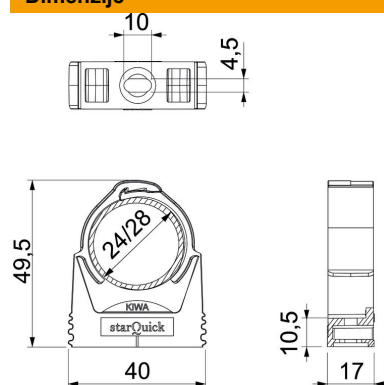

## Objemka starQuick

Št. artikla: 2146207

Visoko obremenljiva objemka za sprejem električnih in sanitarnih cevi iz plastike in kovine ter elektroinstalacijske cevi Quick-Pipe. Univerzalne možnosti pritrditve na steno, strop in jeklene konstrukcije v notranjosti in na zunanjem območju. Prilagodljivo vpenjalno območje, ki znaša več milimetrov. Montaža cevi brez orodja. Možnost nizanja do  $\varnothing$  28 mm, tudi z objemko OBO Quick ali starQuick. Za visoke obremenitve možnost kombiniranja z dvojnimi držalom. Za spremenljive razmike in število objemk možnost montaže na jekleni montažni profil.

### Matični podatki

Št. artikla	2146207
Tip	SQ-25 LGR
Oznaka 1	Objemka starQuick
Proizvajalec	OBO
Dimenzija	24-28mm
Barva	svetlo siva RAL 7035
Material	poliamid
Najmanjša enota VK	50
Količinska enota	kos
Teža	0,97 kg
Enota teže	kg/100 kos

### Dimenzije

Mera A	40 mm
Mera B	17 mm
Mera e	10 mm
Mera F	4,5 mm
Mera H	10,5 mm
Mera H	49,5 mm

### Tehnični podatki

Možnost nizanja	da
Število kablov/cevi	1
Način pritrditve	Vijačna luknja
Prelomna obremenitev	0,85 kN
ognjeodporen	po standardu VDE 0471/DIN 695 del 2-1, kontrolna temperatura 650 °C
zaprto	da
Brez halogenov	da
Z vstavkom	ne
Nazivna velikost/besedilo	25-28
Zaskočni sistem	da
Montaža z objemkami	Duchgangslotch_mit_starQuick-Mutter_M6_oder_M8
Maks. vpenjalno območje D	28 mm
Min. vpenjalno območje D	24 mm
Odporen proti UV-žarkom	da