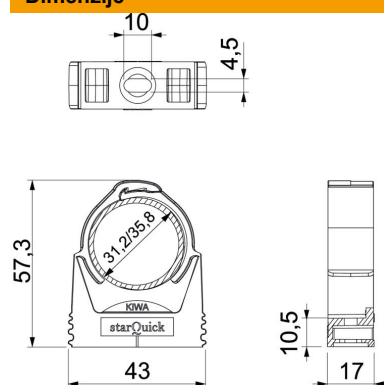

Tehnicni list

Objemka starQuick

Št. artikla: 2146258

Visoko obremenljiva objemka za sprejem električnih in sanitarnih cevi iz plastike in kovine ter elektroinstalacijske cevi Quick-Pipe. Univerzalne možnosti pritrditve na steno, strop in jeklene konstrukcije v notranjosti in na zunanjem območju. Prilagodljivo vpenjalno območje, ki znaša več milimetrov. Montaža cevi brez orodja. Možnost nizanja do \varnothing 28 mm, tudi z objemko OBO Quick ali starQuick. Za visoke obremenitve možnost kombiniranja z dvojnimi držalom. Za spremenljive razmike in število objemk možnost montaže na jekleni montažni profil.

PA poliamid

Matični podatki

Št. artikla	2146258
Oznaka 1	Objemka starQuick
Proizvajalec	OBO
Dimenzija	31,2-35,8mm
Barva	svetlo siva RAL 7035
Material	poliamid
Najmanjša enota VK	50
Količinska enota	kos
Teža	1,23 kg
Enota teže	kg/100 kos

Dimenzije

Mera A	43 mm
Mera B	17 mm
Mera e	10 mm
Mera F	4,5 mm
Mera H	10,5 mm
Mera H	57,3 mm

Tehnični podatki

Možnost nizanja	da
Število kablov/cevi	1
Način pritrditve	Vijačna luknja
Prelomna obremenitev	1 kN
ognjeodporen	po standardu VDE 0471/DIN 695 del 2-1, kontrolna temperatura 650 °C
zaprto	da
Brez halogenov	da
Z vstavkom	ne
Nazivna velikost/besedilo	32-35
Zaskočni sistem	da
Montaža z objemkami	Duchgangslotch_mit_starQuick-Mutter_M6_oder_M8
Maks. vpenjalno območje D	35,8 mm
Min. vpenjalno območje D	31,2 mm
Odporen proti UV-žarkom	da