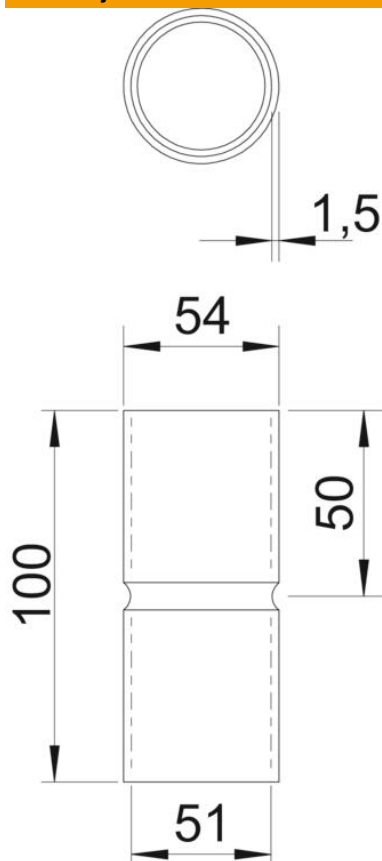

Del pribora: vtična spojka za spajanje elektroinstalacijskih cevi. Brez ostrih robov z notranje strani cevi.

**St** Jeklo

**FT** vroče pocinkano

### Matični podatki

Št. artikla	2046625
Tip	SV50W FT
Oznaka 1	Spojka
Oznaka 2	brez navoja
Proizvajalec	OBO
Dimenzija	Ø50mm
Material	Jeklo
Površina	vroče pocinkano
Standard površine	DIN EN ISO 1461
Najmanjša enota VK	10
Količinska enota	kos
Teža	22 kg
Enota teže	kg/100 kos

### Dimenzije

Dolžina	100 mm
Mera D	54 mm
Mera d	51 mm
Mera L	100 mm
Mera l	50 mm
Mera M (mm)	M50
Mera t	1,5 mm

### Tehnični podatki

Izvedba	Vtič
Za premer cevi	50 mm
Velikost	50
Brez halogenov	da
Z revizijsko odprtino in pokrovom	ne
Ščetkana površina	ne
Polirana površina	ne
Maks. temperaturno območje uporabe	400 °C
Min. temperaturno območje uporabe	-45 °C
Dvodelen	ne