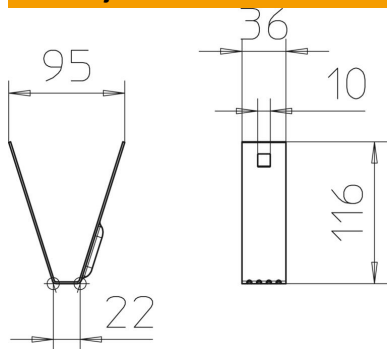

Pri uporabi predvidenih lukenj je trapezno pritrditev mogoče montirati na trapezni profil širine do pribl. 80 mm. Pritrditev se izvede s klinom tipa TPB R ali šestrobim vijakom tipa SKS 10 x 110.

Za pritrditev na trapezaste strope. Obseg dobave ne vsebuje klina tipa TPB/R.

St Jeklo

FS neprekinjeno cinkano v ognju

Matični podatki

Št. artikla	6357506
Tip	TPB 100 FS
Oznaka 1	Trapezen nosilec
Proizvajalec	OBO
Dimenzija	100x116
Material	Jeklo
Površina	neprekinjeno cinkano v ognju
Standard površine	DIN EN 10346
Najmanjša enota VK	20
Količinska enota	kos
Teža	9,9 kg
Enota teže	kg/100 kos

Tehnicni list

Trapezna pritrditev FS

Št. artikla: 6357506

Dimenzije

Dolžina	36 mm
Širina	100 mm
Višina	116 mm

Tehnični podatki

F v kN	0,8 kN
Ohranitev delovanja naprav	ne
Primerno za metrično navojno palico	10
Debelina materiala	1,5 mm
Nerjavno jeklo, luženo	ne
gibljivo	ne
Nastavljiv	da