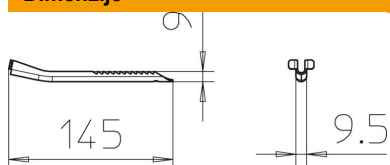

Tehnicni list

Klin za trapezno pritrnitev FS

Št. artikla: 6357536

Klin za pritrnitev in fiksiranje trapezne obese na trapeznih stropih.
Pomembno: Upoštevati je treba statiko trapeznega pločevinastega stropa!

st	Jeklo
FS	neprekinjeno cinkano v ognju

Matični podatki

Št. artikla	6357536
Tip	TPB R FS
Oznaka 1	Klin za trapezen nosilec
Proizvajalec	OBO
Dimenzija	145x10
Material	Jeklo
Površina	neprekinjeno cinkano v ognju
Standard površine	DIN EN 10346
Najmanjša enota VK	20
Količinska enota	kos
Teža	3,1 kg
Enota teže	kg/100 kos

Dimenzije

Dolžina	145 mm
Širina	9,5 mm
Višina	22,5 mm

Tehnični podatki

Prelomna obremenitev	0,8 kN
F v kN	0,8 kN
Ohranitev delovanja naprav	ne
Primerno za mrežni kanal	da
Primerno za kabelsko lestev	da
Primerno za kabelski kanal	da
Debelina materiala	1,5 mm
Nerjavno jeklo, luženo	ne
giblivo	ne
Nastavljiv	da