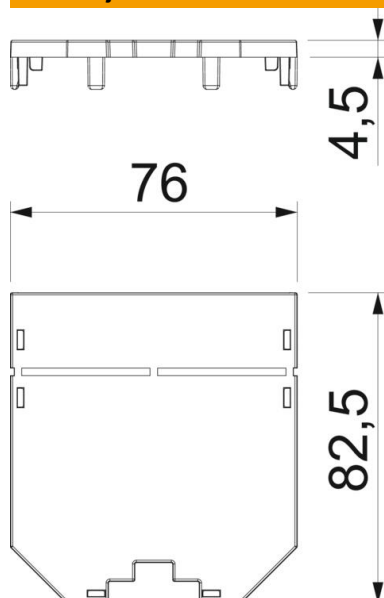

Tehnicni list

Pokrovna ploščica za univerzalni nosilec UT3, slepa

Št. artikla: 7408743

Slepa pokrivna ploščica za zapiranje neuporabljanega prostora univerzalnega nosilca UT3
Ploščica se po potrebi lahko skrajša na 61 mm.

PA poliamid

Matični podatki

Št. artikla	7408743
Tip	UT3 P0
Oznaka 1	Pokrov
Oznaka 2	za UT3, slepi
Proizvajalec	OBO
Dimenzija	82,5x76x2
Barva	grafitno črna; RAL 9011
Material	poliamid
Najmanjša enota VK	10
Količinska enota	kos
Teža	1,6 kg
Enota teže	kg/100 kos

Tehnicni list

Pokrovna ploščica za univerzalni nosilec UT3, slepa

Št. artikla: 7408743

Dimenzije

Dolžina 82,5 mm

Tehnični podatki

Uporaba	Nosilec aparata
Število odprtin CEE/Perilex	0
Število trojnih odprtin	0
Število preprostih odprtin	0
Število ovalnih odprtin	0
Število kvadratnih odprtin	0
Število okroglih odprtin	0
Število dvojnih odprtin	0
Način pritrditve	za montažo
Označevalno polje	ne
Slepi pokrov	da
Primerno za označevalno polje	ne
Inštalacijska tehnika	Mera naklona M45
Delitev v UT3	1/2