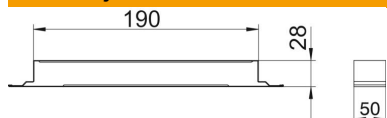

Tehnicni list

Kotna spona, višina 28 mm

Št. artikla: 7400960

Spojka za kanal za montažo z estrihom prekritih talnih instalacijskih kanalov.

St Jeklo

FS neprekinjeno cinkano v ognju

Matični podatki

Št. artikla	7400960
Oznaka 1	Spojka
Oznaka 2	prevoden
Proizvajalec	OBO
Dimenzija	50x190x28
Material	Jeklo
Površina	neprekinjeno cinkano v ognju
Standard površine	DIN EN 10346
Najmanjša enota VK	1
Količinska enota	kos
Teža	24,9 kg
Enota teže	kg/100 kos

Dimenzije

Širina	190 mm
Višina	28 mm
Mera a	190 mm
Mera H	28 mm

Tehnični podatki

Izvedba	Spona
Talna pločevina	da
Možnost vgradnje tesnila	ne
Primerno za dilatacijski stik	da
Min. višina kanala	28 mm
Z izenačitvijo potenciala	da