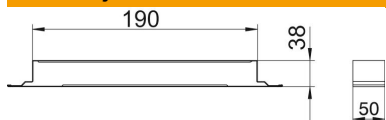

# Tehnicni list

Kotna spona, višina 38 mm

Št. artikla: 7400962

Spojka za kanal za montažo z estrihom prekritih talnih instalacijskih kanalov.

<b>St</b>	Jeklo
<b>FS</b>	neprekinjeno cinkano v ognju

## Matični podatki

Št. artikla	7400962
Oznaka 1	Spojka
Oznaka 2	prevoden
Proizvajalec	OBO
Dimenzija	50x190x38
Material	Jeklo
Površina	neprekinjeno cinkano v ognju
Standard površine	DIN EN 10346
Najmanjša enota VK	1
Količinska enota	kos
Teža	25,8 kg
Enota teže	kg/100 kos

## Dimenzije

Širina	190 mm
Višina	38 mm
Mera a	190 mm
Mera H	38 mm

## Tehnični podatki

Izvedba	Spona
Taħna pločevina	da
Možnost vgradnje tesnila	ne
Primerno za dilatacijski stik	da
Min. višina kanala	38 mm
Z izenačitvijo potenciala	da