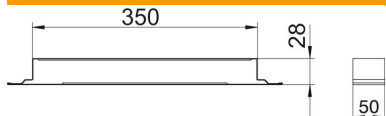

Tehnicni list

Kotna spona, višina 28 mm

Št. artikla: 7400972

Spojka za kanal za montažo z estrihom prekritih talnih instalacijskih kanalov.

St Jeklo

FS neprekinjeno cinkano v ognju

Matični podatki

Št. artikla	7400972
Oznaka 1	Spojka
Oznaka 2	prevoden
Proizvajalec	OBO
Dimenzija	50x350x28
Material	Jeklo
Površina	neprekinjeno cinkano v ognju
Standard površine	DIN EN 10346
Najmanjša enota VK	1
Količinska enota	kos
Teža	36,8 kg
Enota teže	kg/100 kos

Dimenzije

Širina	350 mm
Višina	28 mm
Mera a	350 mm
Mera H	28 mm

Tehnični podatki

Izvedba	Spona
Talna pločevina	da
Možnost vgradnje tesnila	ne
Primerno za dilatacijski stik	da
Min. višina kanala	28 mm
Z izenačitvijo potenciala	da