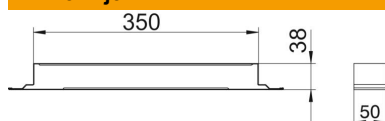

Tehnicni list

Kotna spona, višina 38 mm

Št. artikla: 7400974

Spojka za kanal za montažo z estrihom prekritih talnih instalacijskih kanalov.

St Jeklo

FS neprekinjeno cinkano v ognju

Matični podatki

Št. artikla	7400974
Oznaka 1	Spojka
Oznaka 2	prevoden
Proizvajalec	OBO
Dimenzija	50x350x38
Material	Jeklo
Površina	neprekinjeno cinkano v ognju
Standard površine	DIN EN 10346
Najmanjša enota VK	1
Količinska enota	kos
Teža	40,4 kg
Enota teže	kg/100 kos

Dimenzije

Širina	350 mm
Višina	38 mm
Mera a	350 mm
Mera H	38 mm

Tehnični podatki

Izvedba	Spona
Taħna pločevina	da
Možnost vgradnje tesnila	ne
Primerno za dilatacijski stik	da
Min. višina kanala	38 mm
Z izenačitvijo potenciala	da