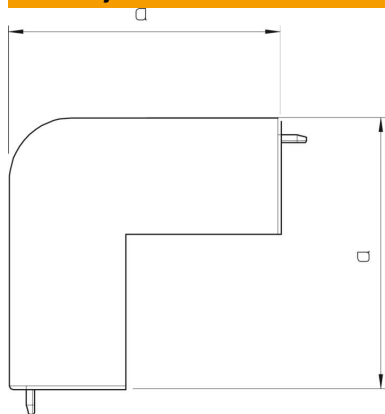

## Matični podatki

Št. artikla	6175618
Tip	WDKH-A15030RW
Oznaka 1	Pokrov za zunanje koleno
Oznaka 2	brez halogenov
Proizvajalec	OBO
Dimenzija	15x30mm
Barva	bela; RAL 9010
Material	Polikarbonat/akrilnitril-butadien-stirol
Najmanjša enota VK	4
Količinska enota	kos
Teža	0,948 kg
Enota teže	kg/100 kos

# Tehnicni list

Pokrov za zunanje koleno, za kanal, tip WDKH 15030

Št. artikla: 6175618

## Dimenzije

Dolžina	43,7 mm
Širina	30 mm
Višina	17,5 mm
Mera a	38,5 mm