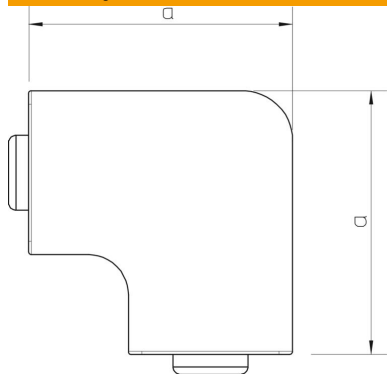

Št. artikla	6175654
Tip	WDKH-F15030RW
Oznaka 1	Pokrov kota
Oznaka 2	brez halogenov
Proizvajalec	OBO
Dimenzija	15x30mm
Barva	bela; RAL 9010
Material	Polikarbonat/akrilnitril-butadien-stirol
Najmanjša enota VK	4
Količinska enota	kos
Teža	0,833 kg
Enota teže	kg/100 kos

Tehnicni list

Pokrov ravninskega kolena, za kanal tipa WDKH 15030

Št. artikla: 6175654

Dimenzije

Dolžina	53 mm
Širina	30 mm
Višina	17,5 mm
Mera a	53 mm

Tehnični podatki

Izvedba	Končni element pokrova
Način pritrditve	za montažo
Ohranitev delovanja naprav za mere kanala	ne 15 x 30
Brez halogenov	da
Globina kanala	15 mm
Vrsta zaščite	IP30
Zaščitna folija	ne
IK-koda stopnje zaščite	IK07
Samogasilen	da
Maks. temperaturno območje uporabe	90 °C
Min. temperaturno območje uporabe	-5 °C
Maks. kotno območje	90 mm
Min. kotno območje	90 mm