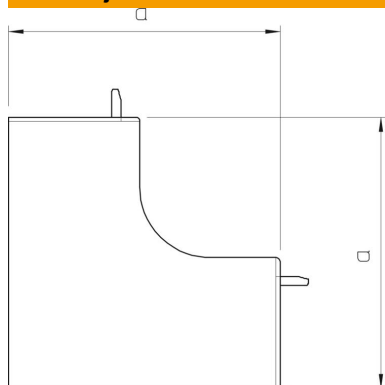

### Matični podatki

Št. artikla	6175578
Tip	WDKH-I15030RW
Oznaka 1	Pokrov za notranje koleno
Oznaka 2	brez halogenov
Proizvajalec	OBO
Dimenzija	15x30mm
Barva	bela; RAL 9010
Material	Polikarbonat/akrilnitril-butadien-stirol
Najmanjša enota VK	4
Količinska enota	kos
Teža	0,677 kg
Enota teže	kg/100 kos

## Dimenzije

Dolžina	38,5 mm
Širina	30 mm
Višina	17,5 mm
Mera a	38,5 mm