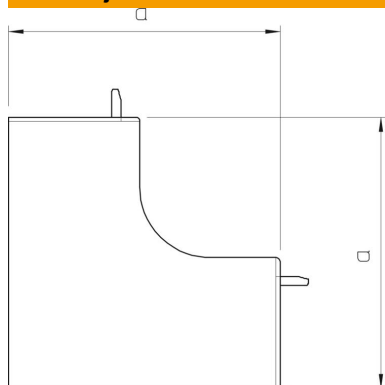

Št. artikla	6175590
Tip	WDKH-I30045RW
Oznaka 1	Pokrov za notranje koleno
Oznaka 2	brez halogenov
Proizvajalec	OBO
Dimenzija	30x45mm
Barva	bela; RAL 9010
Material	Polikarbonat/akrilnitril-butadien-stirol
Najmanjša enota VK	4
Količinska enota	kos
Teža	1,144 kg
Enota teže	kg/100 kos

Tehnicni list

Pokrov za notranje koleno, za kanal, tip WDKH 30045

Št. artikla: 6175590

Dimenzije

Dolžina	52 mm
Širina	45 mm
Višina	30 mm
Mera a	60 mm

Tehnični podatki

Izvedba	Končni element pokrova
Način pritrditve	za montažo
Ohranitev delovanja naprav	ne
Brez halogenov	da
Vrsta zaščite	IP30
Zaščitna folija	ne
IK-koda stopnje zaščite	IK07
Maks. temperaturno območje uporabe	90 °C
Min. temperaturno območje uporabe	-5 °C
Maks. kotno območje	90 mm
Min. kotno območje	90 mm