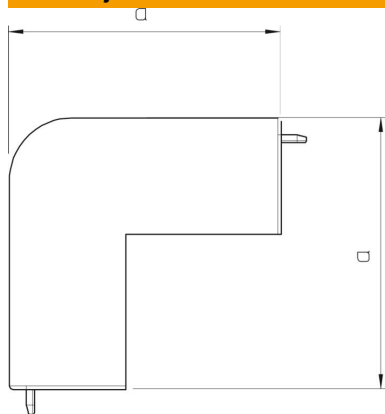

Tehnicni list

Pokrov za zunanje koleno, za kanal, tip WDK 15030

Št. artikla: 6192149

Pokrov za zunanje koleno za spremembo smeri kanalov WDK.

PVC Polivinilklorid

Matični podatki

Št. artikla	6192149
Tip	WDK HA15030RW
Oznaka 1	Pokrov za zunanje koleno
Proizvajalec	OBO
Dimenzija	15x30mm
Barva	bela; RAL 9010
Material	Polivinilklorid
Najmanjša enota VK	4
Količinska enota	kos
Teža	1,114 kg
Enota teže	kg/100 kos

Tehnicni list

Pokrov za zunanje koleno, za kanal, tip WDK 15030

Št. artikla: 6192149

Dimenzije

Dolžina	43,7 mm
Širina	30 mm
Višina	17,5 mm
Mera a	38,5 mm
Mera H	30 mm

Tehnični podatki

Izvedba	Končni element pokrova
Način pritrditve	za montažo
Ohranitev delovanja naprav	ne
za mere kanala	15 x 30
Brez halogenov	ne
Globina kanala	15 mm
Vrsta zaščite	IP30
Zaščitna folija	ne
IK-koda stopnje zaščite	IK04
Samogasilen	da
Maks. temperaturno območje uporabe	60 °C
Min. temperaturno območje uporabe	-5 °C
Maks. kotno območje	90 mm
Min. kotno območje	90 mm