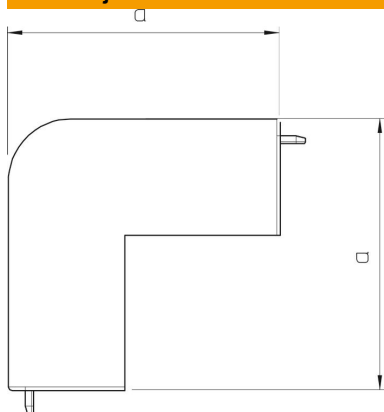

## Pokrov za zunanje koleno, za kanal, tip WDK 30030

Št. artikla: 6192211

Pokrov za zunanje koleno za spremembo smeri kanalov WDK.

PVC Polivinilklorid

### Matični podatki

Št. artikla	6192211
Tip	WDK HA30030RW
Oznaka 1	Pokrov za zunanje koleno
Proizvajalec	OBO
Dimenzija	30x30mm
Barva	bela; RAL 9010
Material	Polivinilklorid
Najmanjša enota VK	4
Količinska enota	kos
Teža	1,776 kg
Enota teže	kg/100 kos

### Dimenzije

Dolžina	57 mm
Širina	30 mm
Višina	30 mm
Mera a	57 mm
Mera H	30 mm

## Tehnični podatki

Izvedba	Končni element pokrova
Način pritrditve	za montažo
Ohranitev delovanja naprav	ne
za mere kanala	30 x 30
Brez halogenov	ne
Globina kanala	30 mm
Vrsta zaščite	IP30
Zaščitna folija	ne
IK-koda stopnje zaščite	IK04
Samogasilen	da
Maks. temperaturno območje uporabe	60 °C
Min. temperaturno območje uporabe	-5 °C
Maks. kotno območje	90 mm
Min. kotno območje	90 mm