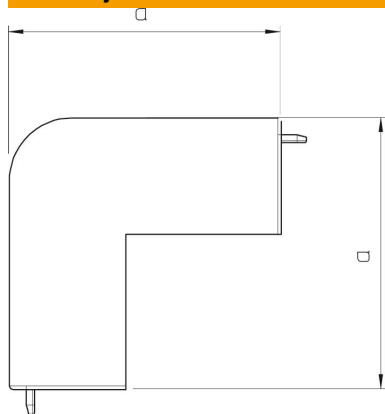

## Matični podatki

Št. artikla	6192246
Tip	WDK HA40040RW
Oznaka 1	Pokrov za zunanje koleno
Proizvajalec	OBO
Dimenzija	40x40mm
Barva	bela; RAL 9010
Material	Polivinilklorid
Najmanjša enota VK	4
Količinska enota	kos
Teža	3,139 kg
Enota teže	kg/100 kos

# Tehnicni list

Pokrov za zunanje koleno, za kanal, tip WDK 40040

Št. artikla: 6192246

## Dimenzije

Dolžina	66 mm
Širina	40 mm
Višina	40 mm
Mera a	66 mm
Mera H	40 mm

## Tehnični podatki

Izvedba	Končni element pokrova
Način pritrditve	za montažo
Ohranitev delovanja naprav	ne
za mere kanala	40 x 40
Brez halogenov	ne
Globina kanala	40 mm
Vrsta zaščite	IP30
Zaščitna folija	ne
IK-koda stopnje zaščite	IK04
Samogasilen	da
Maks. temperaturno območje uporabe	60 °C
Min. temperaturno območje uporabe	-5 °C
Maks. kotno območje	90 mm
Min. kotno območje	90 mm