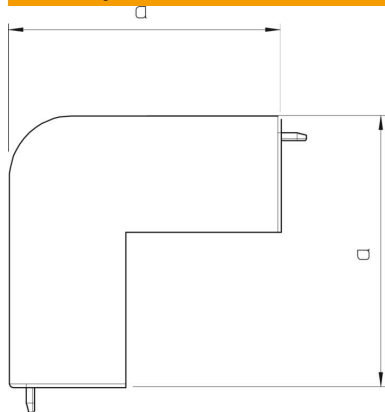

# Tehnicni list

Pokrov za zunanje koleno, za kanal, tip WDK 40090

Št. artikla: 6192262

Pokrov za zunanje koleno za spremembo smeri kanalov WDK.

**PVC** Polivinilklorid

## Matični podatki

Št. artikla	6192262
Tip	WDK HA40090RW
Oznaka 1	Pokrov za zunanje koleno
Proizvajalec	OBO
Dimenzija	40x90mm
Barva	bela; RAL 9010
Material	Polivinilklorid
Najmanjša enota VK	2
Količinska enota	kos
Teža	9,638 kg
Enota teže	kg/100 kos

# Tehnicni list

Pokrov za zunanje koleno, za kanal, tip WDK 40090

Št. artikla: 6192262

## Dimenzije

Dolžina	100 mm
Širina	90 mm
Višina	40 mm
Mera a	100 mm
Mera H	90 mm